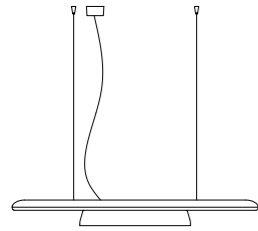

^{IT} In questa pagina: **Vola S6**, versione a sospensione con finitura azzurro melange.
On this page: **Vola S6**, suspension version with melange light blue finish.

^{EN} Nella pagina successiva **Vola S6**, versione a sospensione con finitura azzurro melange.
On the next page: **Vola S6**, suspension version with melange light blue finish.

Technical Information

S SUSPENSION, T TABLE, F FLOOR, W WALL, C CEILING

Models

S6
Ceiling Rose Ø 120 mm
Cable 2000 mm
Structure W 1200 mm D 600 mm H 50 mm
Diffuser W 540 mm D 90 mm

Suspension

S6

^{IT} **Rosone a soffitto:** verniciato bianco opaco. **Struttura:** materiale certificato fonoassorbente, rivestimento 100% lana. **Diffusore:** polietilene bianco opalino. **Piastra:** metallo verniciato bianco opaco. Colori personalizzati disponibili su richiesta.