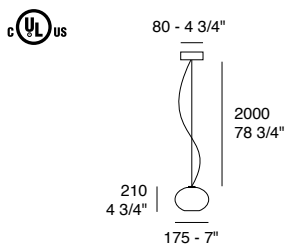

Zero S1

Max 1x40W Type T-4 Shielded G9 - IP20

Diffuser: Opal White blown glass