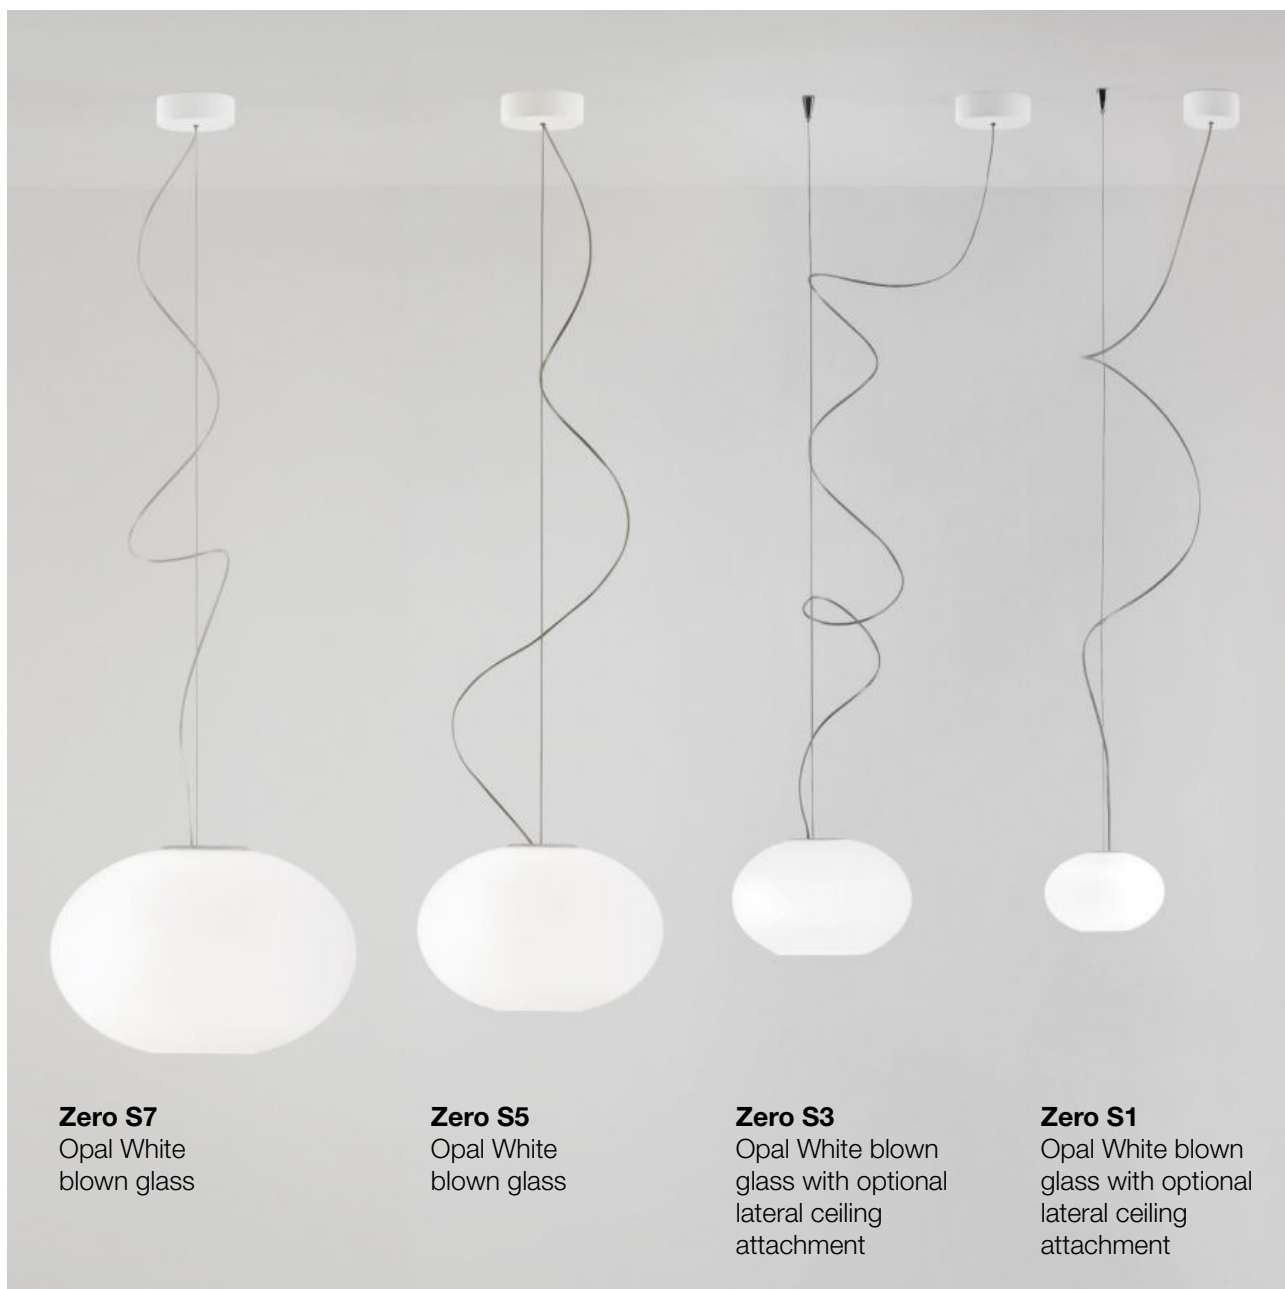

Designer: **Mengotti/Prandina**

La lampada a sospensione Zero si contraddistingue per un diffusore in vetro soffiato, tagliato sul fondo, che rilascia una luce diretta oltre che diffusa.

Zero suspension lamp is made of a blown glass diffuser, cut on the bottom, for a direct and diffused light as well.

Zero | Dati tecnici | Technical data

Il diffusore bianco opalino della lampada a sospensione Zero è un classico senza tempo. Disponibile in quattro dimensioni, non c'è spazio in cui Zero non possa trovare il suo posto perfetto, portando senza alcuno sforzo la luce e l'atmosfera ideali nei tuoi interni.

The opal white diffuser of Zero suspension lamp is a timeless classic. Available in four dimensions, there's no space where Zero cannot find its perfect place. It effortlessly bring the perfect light and atmosphere to your interiors.

SwitchDIM - 1...10V - 0...10V

Diffuser: Opal White blown glass

Diffuser

Opal
white