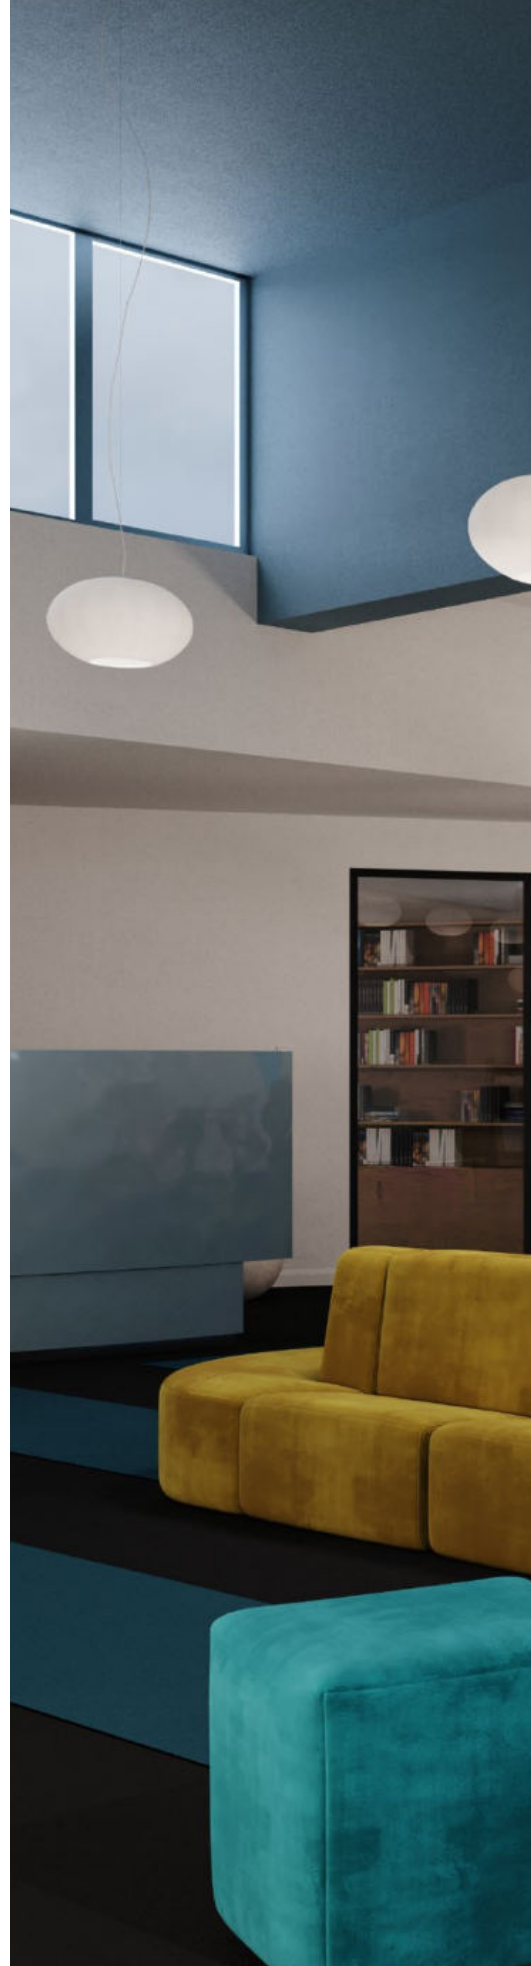

Zero

Quattro diverse dimensioni per esaltare al massimo una forma classica, storica, imprescindibile ancora oggi. La collezione Zero racconta del vetro, della luce in tutta la sua diffusione, della qualità di Prandina che non cambia, ma si tramanda e si continua a raccontare. Prodotti come questo vanno capiti ed interpretati con attenzione, riga dopo riga, parola dopo parola; non si confondono mai perché sono fatti per restare e resistere al vento di tendenze passeggero.

Designer: **Mengotti/Prandina**

La lampada a sospensione Zero si contraddistingue per un diffusore in vetro soffiato, tagliato sul fondo, che rilascia una luce diretta oltre che diffusa.

Zero suspension lamp is made of a blown glass diffuser, cut on the bottom, for a direct and diffused light as well.

Zero | Dati tecnici | Technical data

Il diffusore bianco opalino della lampada a sospensione Zero è un classico senza tempo. Disponibile in quattro dimensioni, non c'è spazio in cui Zero non possa trovare il suo posto perfetto, portando senza alcuno sforzo la luce e l'atmosfera ideali nei tuoi interni.

The opal white diffuser of Zero suspension lamp is a timeless classic. Available in four dimensions, there's no space where Zero cannot find its perfect place. It effortlessly bring the perfect light and atmosphere to your interiors.