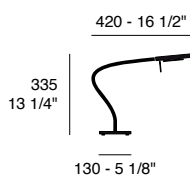

Paraph | Dati tecnici | Technical data