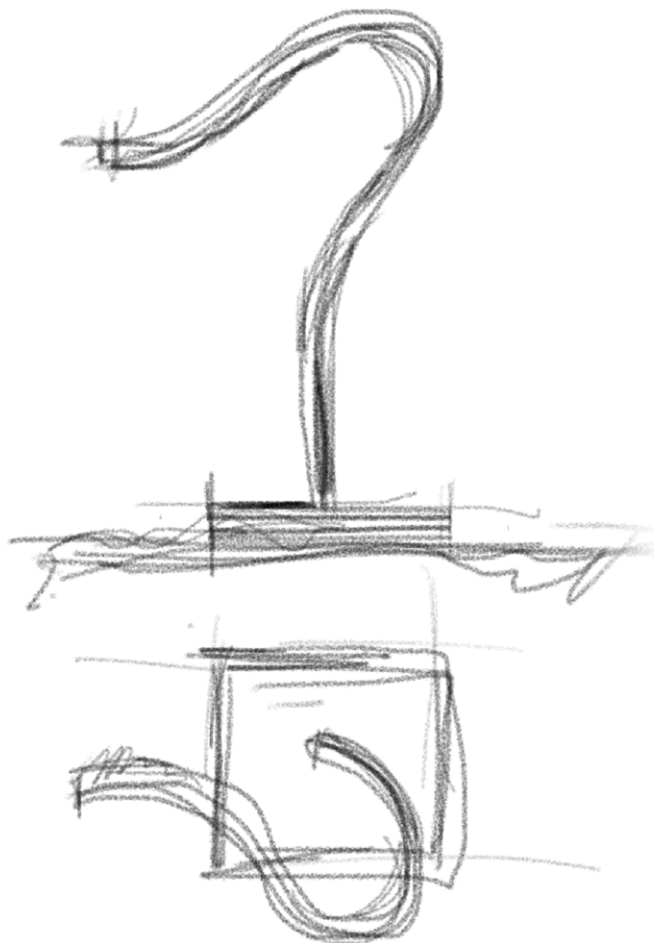

Paraph

Una storia che si riassume in un segno, in un tratto di matita che prende luce e si sviluppa in una forma sinuosa e affascinante, per niente scontata. Paraph, nelle sue versioni da tavolo e da terra, è in grado di raccontare eleganti storie di luce, con la bellezza di un gesto semplice, come la grafite su un foglio bianco, come una firma autografa di un racconto che lascia il segno, unica nella sua immediatezza.

This is a design that could be summed up in a squiggle, in a pencil stroke that takes light and develops it into a sinuous and fascinating form. It's something that is not at all obvious. Paraph, in its table and floor versions, demonstrates an elegant light design with the beauty of a simple gesture, just like pencil on paper. It's like a handwritten signature of a story that leaves its mark, unique in its outright nature.

Designer: **Serge & Robert Cornelissen**