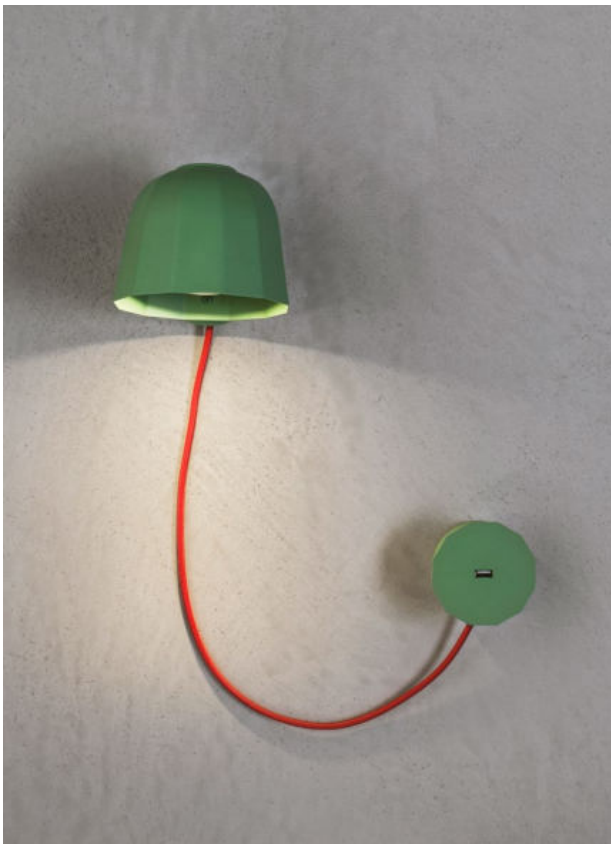

Novia T1 USB

Nella declinazione a parete Novia è disponibile nella versione semplice o con porta USB. In quest'ultima versione il collegamento elettrico viene supportato dal modulo USB.

In the wall variation Novia is available in the simple version or with USB port; in this case the power connection is supported by the USB module.

Novia W1 USB

Novia W1

Novia | Dati tecnici | Technical data

Novia T1 USB

LED GU10 - IP20

Structure finish: Matt white - Matt green metal - RAL on request

Matt
white

Matt
green

RAL
on request

Novia W1

LED GU10 - IP20

Structure finish: Matt white - Matt green metal - RAL on request

Matt
white

Matt
green

RAL
on request

Novia W1 USB