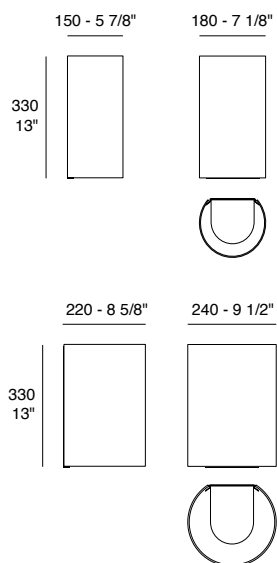

Mood | Dati tecnici | Technical data

Mood Small W3

Light source options:

2xLED E27 - IP20

1x26 FSQ G24Q-3 - IP20

Wall support: Matt white

Diffuser: opal white

Mood W3

Light source options:

2xLED E27 - IP20

2x26 FSQ G24Q-3 - IP20

Wall support: Matt white

Diffuser: opal white

Opal
white