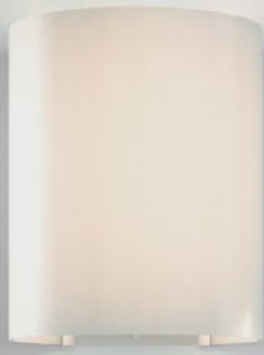

Mood

Una forma classica non rimane mai legata al passato, ma all'opposto, con la sua essenza senza tempo continua a regalare emozioni che si rinnovano ogni giorno. La collezione Mood interpreta un concetto che può sembrare scontato, ma che riletto con una luce intensa, pura e semplice, rivela dettagli inaspettati che si scoprono solo quanto più ci si addentra nella sua scoperta. Il vetro soffiato le dona un'eleganza immutabile, rendendola una piacevole compagna di luce, disponibile in due dimensioni diverse.

A classic shape never remains tied to the past; just the opposite. Its timeless essence continues to give off emotions that are renewed every day. The Mood collection interprets a concept that may seem obvious, but it's reinterpreted with an intense, pure and simple light. It reveals unexpected details which are only seen the further one goes down the path of discovery. Blown glass gives it an unaltered elegance making it a pleasant light to own. It's available in two different sizes.

Designer: **Mengotti/Prandina**

Disponibile in due dimensioni, la lampada da parete Mood illumina ogni ambiente con una luce generosa. Il suo diffusore in vetro soffiato bianco opalino garantisce un'illuminazione ottimale, confortevole ed uniforme.

Available in two sizes, Mood wall lamp illuminates any room with a generous light. Its opal white blown glass diffuser guarantees optimal, comfortable and uniform lighting.

Mood | Dati tecnici | Technical data**Mood Small W3**