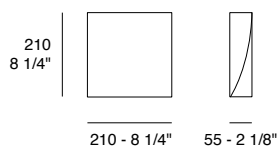

Lembo | Dati tecnici | Technical data