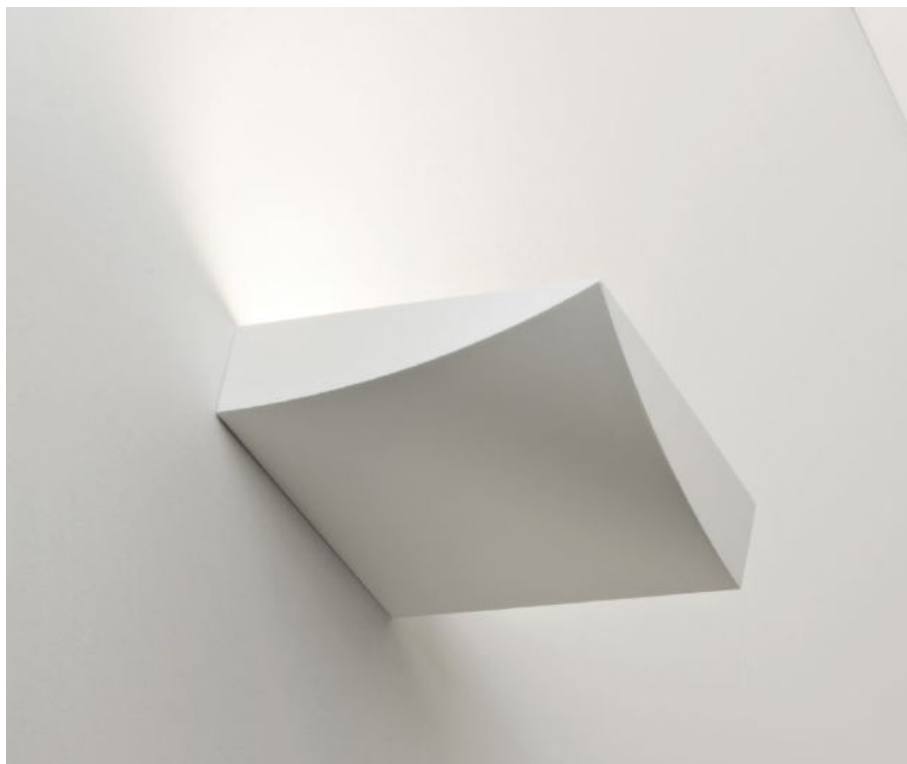

Lembo W1

Versione a parete con
finitura bianco opaco
Wall version with matt
white finish