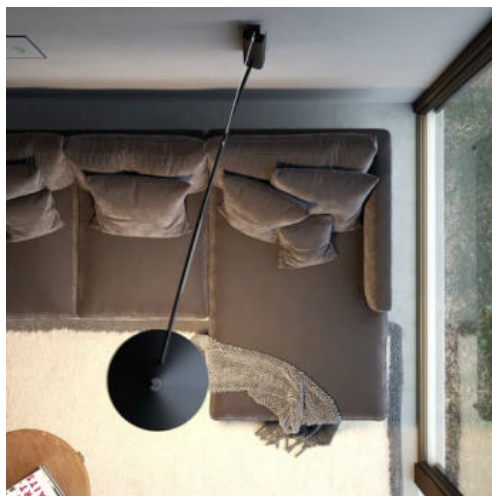

Flyer si adatta senza sforzo alla nostra routine quotidiana grazie ad un movimento orizzontale di circa 45° che permette di posizionare la luce nel punto più confortevole, sia che ci si trovi in un salotto, in un ristorante o in un'area pubblica.

Flyer effortlessly adapts to our daily routine with a horizontal movement of about 45° that allows you to position the light in the most comfortable point, whether you are in a living room, in a restaurant or in public areas.