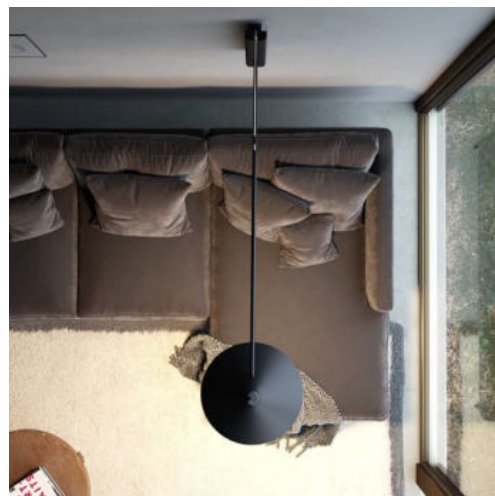

Flyer si adatta senza sforzo alla nostra routine quotidiana grazie ad un movimento orizzontale di circa 45° che permette di posizionare la luce nel punto più confortevole, sia che ci si trovi in un salotto, in un ristorante o in un'area pubblica.

Flyer effortlessly adapts to our daily routine with a horizontal movement of about 45° that allows you to position the light in the most comfortable point, whether you are in a living room, in a restaurant or in public areas.