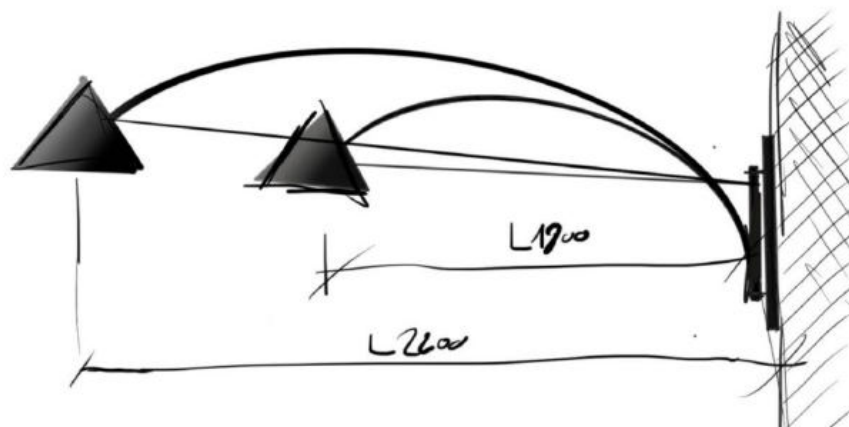

Flyer

Flyer è una storia di luce fatta di forme leggere, di movimenti eleganti e di una funzionalità pensata per soddisfare gli utenti più esigenti. Una lampada da parete capace di entrare senza sforzo nelle nostre vite, illuminandole senza disturbare, adattandosi con facilità ai nostri spazi grazie ad un movimento orizzontale di circa 45°. Sono molteplici gli ambienti in cui Flyer può rendersi protagonista, sempre diversi ma accomunati da necessità spaziali e di utilizzo, con l'obiettivo di farti sentire a tuo agio con un design senza tempo come a casa tua, ovunque tu sia.

Flyer is a lighting story made of light shapes, elegant movements and functionality, designed to satisfy the most demanding users. A wall lamp capable of effortlessly entering our lives, illuminating them without disturbing, easily adapting to our spaces thanks to a horizontal movement of about 45°. There are many environments in which Flyer can play a leading role, always different but united by spatial and use needs, with the aim of making you feel at ease with a timeless design like at home, wherever you are.

Designer: **Needs Studio**