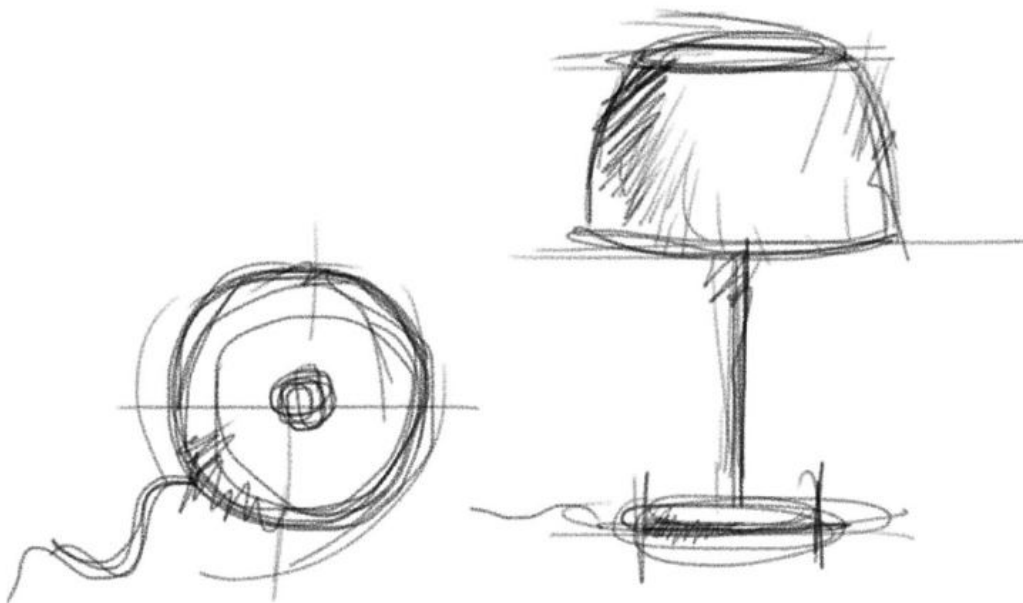

# Ginger

Capita a volte di leggere una storia che ci pare già conosciuta, ma proseguendo nel racconto ne scopriamo dettagli inediti che destano l'attenzione e ci fanno apprezzare ogni particolare. Il design di Ginger è proprio così, fatto di dettagli inaspettati che regalano una perfetta diffusione della luce; una collezione unica che si presta a molteplici personalizzazioni, libera nell'essere pensata, cambiata, rivista in ogni ambiente e progetto in cui venga scelta.

Designer: **Prandina**

**Ginger S50**

Versione a sospensione con finitura bianco opalino.  
Suspension version with opal white finish.

**Ginger T30**

Versione da tavolo con finitura bianco opalino.  
Table version with opal white finish.

Le proporzioni, lo stile e la forma di Ginger sono concepiti per durare nel tempo. Ne consegue un'elevatissima qualità, risultato naturale della grande cura e attenzione che da sempre riponiamo nei nostri prodotti. Ginger è una collezione ampia che comprende versioni a sospensione, da tavolo e da terra. Si presta inoltre a molteplici personalizzazioni ed è libera, infatti, di essere modificata o rivisitata per soddisfare le esigenze dei vostri progetti.

2xLED E27 - IP20

**Structure:** Matt white painted metal**Diffuser:** Opal white polyethylene**Diffuser**Opal  
white