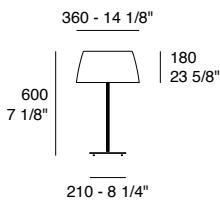

Ginger T30

LED E27 - IP20

Structure: Matt white painted metal

Diffuser: Opal white polyethylene

Diffuser

Opal
white