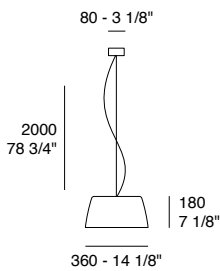

**Ginger T30**

Versione da tavolo con finitura bianco opalino.  
Table version with opal white finish.

**Ginger F50**

Versione da terra con finitura bianco opalino  
Floor version whit opal white finish

**Ginger** | Dati tecnici | Technical data**Ginger S30**