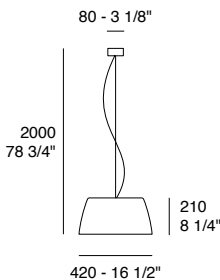

Ginger S50

LED E27 - IP20

Diffuser: Opal white polyethylene

Diffuser

Opal
white