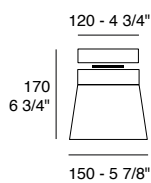

Finland | Dati tecnici | Technical data