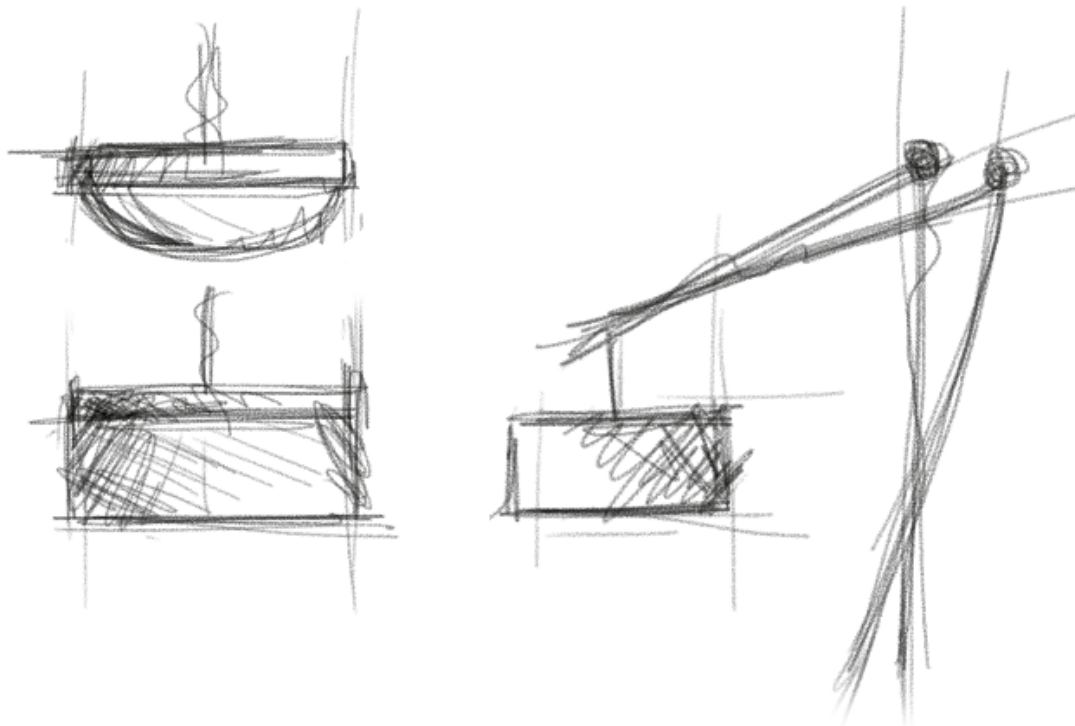

Effimera

I tratti distintivi del design di Prandina prendono piena forma in Effimera. La flessuosità e l'incrocio dei suoi steli conferiscono alla lampada un aspetto leggero e delicato. Studiata seguendo un approccio volto al risparmio energetico, dedicando particolare attenzione all'elemento innovativo, la lampada viene proposta con una sorgente luminosa integrata a LED o con attacco per lampadina E27. Il sistema di regolazione in altezza, discretamente alloggiato all'interno della struttura, lascia inalterato il disegno di Effimera, rendendola al contempo agevolmente fruibile come lampada da lettura o da salotto.

Prandina's distinctive design traits take full shape in Effimera. The suppleness and how the structure's bars cross over each other give the lamp a light and delicate appearance. Designed to save energy, particular attention was paid to the innovative element. The lamp is available with an integrated LED light source or an E27 bulb fitting. Its height adjustment system, discreetly housed inside the structure, leaves Effimera's design unaltered, making it easy to use simultaneously as a reading or living room lamp.

Designer: **Sergio Prandina**

**Effimera F50**

Versione da terra con modulo LED integrato e accessorio paralume in tessuto
Floor version with integrated LED module and fabric lampshade accessory

Effimera F5

Versione da terra con modulo LED integrato
Floor version with integrated LED module

Effimera | Dati tecnici | Technical data

Effimera F5

LED 15W - 3000K (2400 lm) - IP20 - Dimmable

Structure: Matt white - Glossy black metal