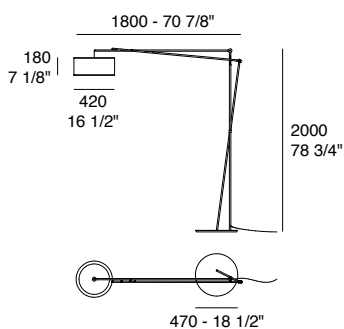

Effimera F50

2xLED E27 - IP20 - Dimmable

Structure: Matt white - Glossy black metal

Diffuser: White or black fabric lampshade

Structure

Matt
white

Glossy
black

Diffuser

Fabric
white

Fabric
black