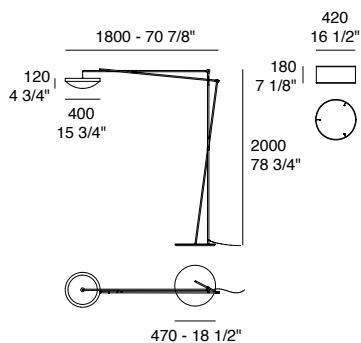

Versione da terra con modulo LED integrato
Floor version with integrated LED module

Effimera | Dati tecnici | Technical data

Effimera F5

LED 15W - 3000K (2400 lm) - IP20 - Dimmable

Structure: Matt white - Glossy black metal