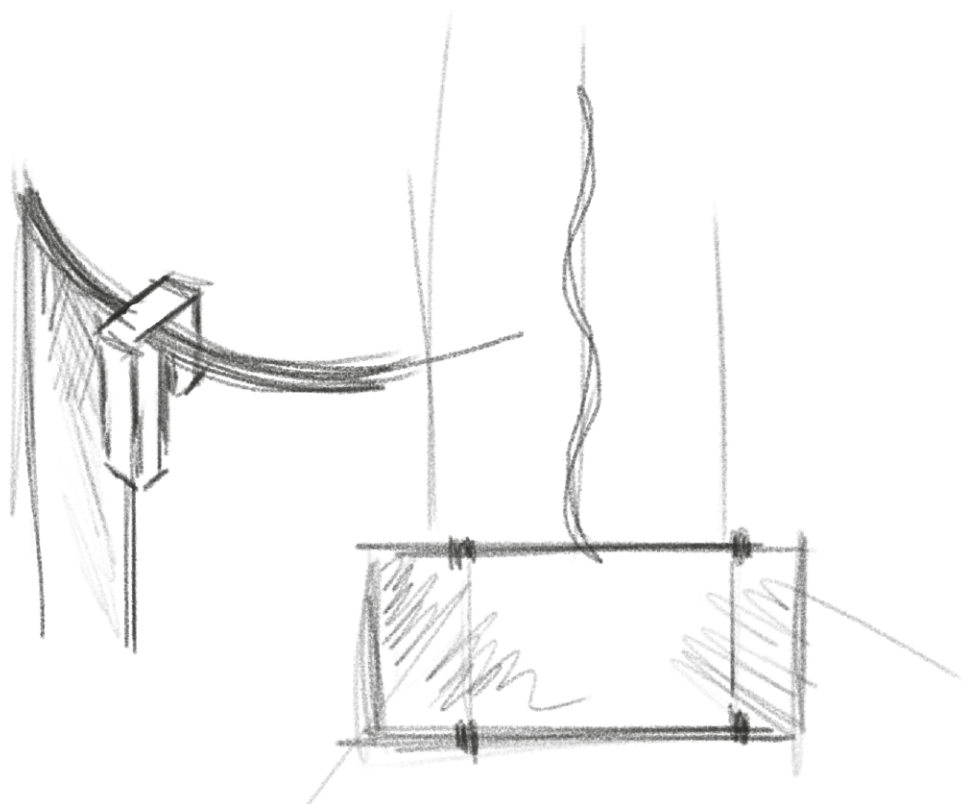

# Cpl

Il filo narrativo di questa storia è l'astrazione di una perfetta forma cilindrica, divenuta elemento caratterizzante di un'intera collezione di lampade. Evoluzione di un vetro soffiato che si declina in versioni da tavolo, parete, sospensione e terra, Cpl è una storia che dal 1998 continua ancora oggi con rinnovato successo, rappresentando con coerenza la cifra stilistica di Prandina, coniugando il suo disegno essenziale alla ricerca di nuove finiture.

The narrative thread of this design is the concept of a perfect cylindrical shape, which has become the defining feature of an entire collection. This evolved blown glass comes in table, wall, suspension, and floor versions. The Cpl product range began in 1998 and continues today with renewed success, consistently representing Prandina's style and combining essential design with the search for new finishes.

Designer: **Christian Ploderer**

La meticolosa attenzione prestata a tutti i dettagli è la caratteristica principale di questa collezione. Anche il più piccolo elemento è stato concepito per apportare equilibrio e spingere la qualità dei materiali ai massimi livelli.

Il filo narrativo che lega l'intera collezione Cpl è strettamente connesso al concetto di una forma cilindrica perfetta, divenuta tratto distintivo dell'intera collezione. La misura più grande della versione a sospensione (S7) è disponibile in quattro finiture che vanno dal rame allo specchio e dal bianco al rosso opalino, tutte concepite per esaltare al meglio un diffusore in vetro di notevoli dimensioni.