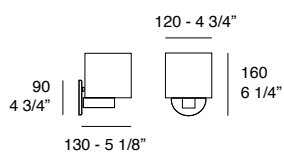

**Cpl S7**  
Opal white

**Cpl S7**  
Mirror

**Cpl S7**  
Opal red

**Cpl S7**  
Copper

**Cpl Mini W1**

1xG9 60W Max - IP44

**Structure:** Chrome - Matt white painted metal**Diffuser:** Satin opal white - Glossy white blown glass**Diffuser**Opal  
whiteGlossy  
white**Cpl Mini W3**