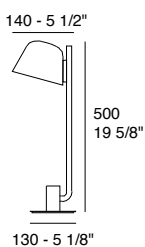

Bima | Dati tecnici | Technical data