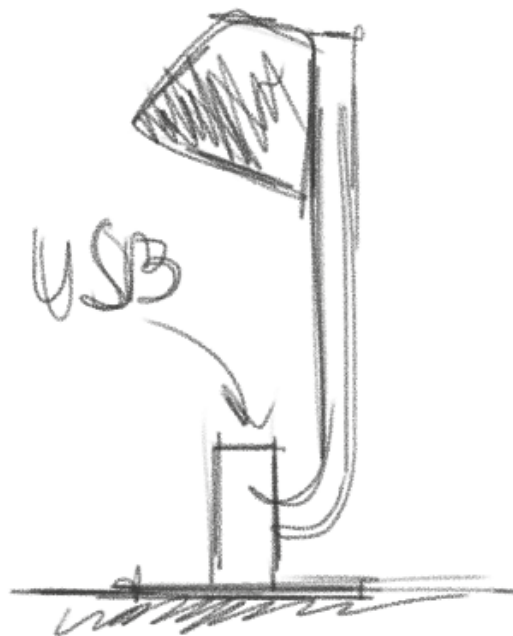

# Bima

Bima è una storia dal segno dolcemente tecnico, nata da un naturale adattamento della luce alla funzione di ricarica integrata. Nella versione da tavolo, l'elemento di sostegno si sdoppia per porgere agevolmente la porta USB, mentre nella versione a parete la presa è mobile per consentire un posizionamento flessibile all'interno dello spazio. L'insolito abbinamento con il prodotto applique genera un racconto nuovo, totalmente inedito per il mercato, un'esperienza distintiva per l'utente.

Designer: **Filippo Protasoni**

Bima is a story with a sweet technical feature, created from the natural adaptation of light to the integrate recharge function. The support of the table version is divided into two parts so that USB port is easily accessible, while in the wall version the port is movable to allow its flexible positioning. The unusual pairing with the wall light creates an entirely new product on the market, offering a distinctive experience to customers.

**Bima W1 USB****Bima W1**

La versione da parete regala come opzione anche una presa USB mobile, da fissare dove si vuole o semplicemente da appoggiare. Perfetta in situazioni in cui si vuole adattare una presa elettrica donando design e funzionalità ad un ambiente esistente.

The wall version also offers as an option a movable USB socket, to be fixed wherever you want or simply to be placed on a table. Perfect in situations where you want to adapt an electrical socket by giving design and functionality to an existing environment.