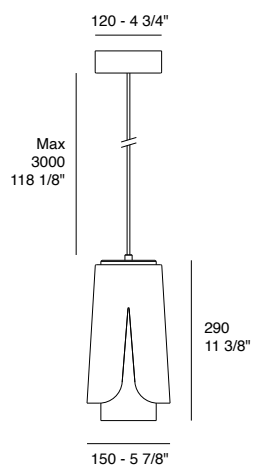

Tulipa | Dati tecnici | Technical data

Tulipa S3

LED E27 - IP20

Fabric cable (white and black)

Outer metal finish: Matt white - Matt black

Inner metal finish: Matt white - Black chrome

Polished copper - Luxury gold

Outer metal finish

Inner metal finish

Matt
white

Matt
black

Matt
white

Black
chrome

Luxury
gold

Polished
copper