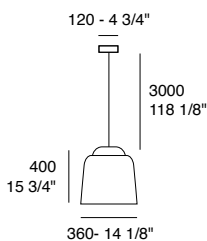

Teodora S5

LED E27 - IP20

Diffuser: Glossy white - Glossy black -Glossy black/gold leaf inside
Matt black - Matt sand-beige - Matt light blue metal.

**Upper
glass
diffuser**

Opal
white

**Metal
diffuser**

Glossy
white

Glossy
black

Glossy
black
Gold leaf

Matt sand
beige

Matt
black

Matt light
blue