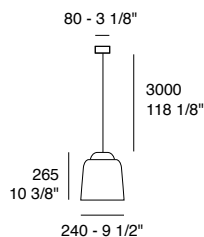

Teodora Glass | Dati tecnici | Technical data

Teodora S1

LED E27 - IP20

Diffuser: Glossy white - Glossy black -Glossy black/gold leaf inside
Matt black - Matt sand-beige - Matt light blue metal.

**Upper
glass
diffuser**

Opal
white

**Metal
diffuser**

Glossy
white

Glossy
black

Glossy
black
Gold leaf

Matt sand
beige

Matt
black

Matt light
blue