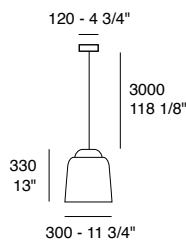

Teodora S3

LED E27 - IP20

Diffuser: Glossy white - Glossy black -Glossy black/gold leaf inside
Matt black - Matt sand-beige - Matt light blue metal.

**Upper
glass
diffuser**

Opal
white

**Metal
diffuser**

Glossy
white

Glossy
black

Glossy
black
Gold leaf

Matt sand
beige

Matt
black

Matt light
blue