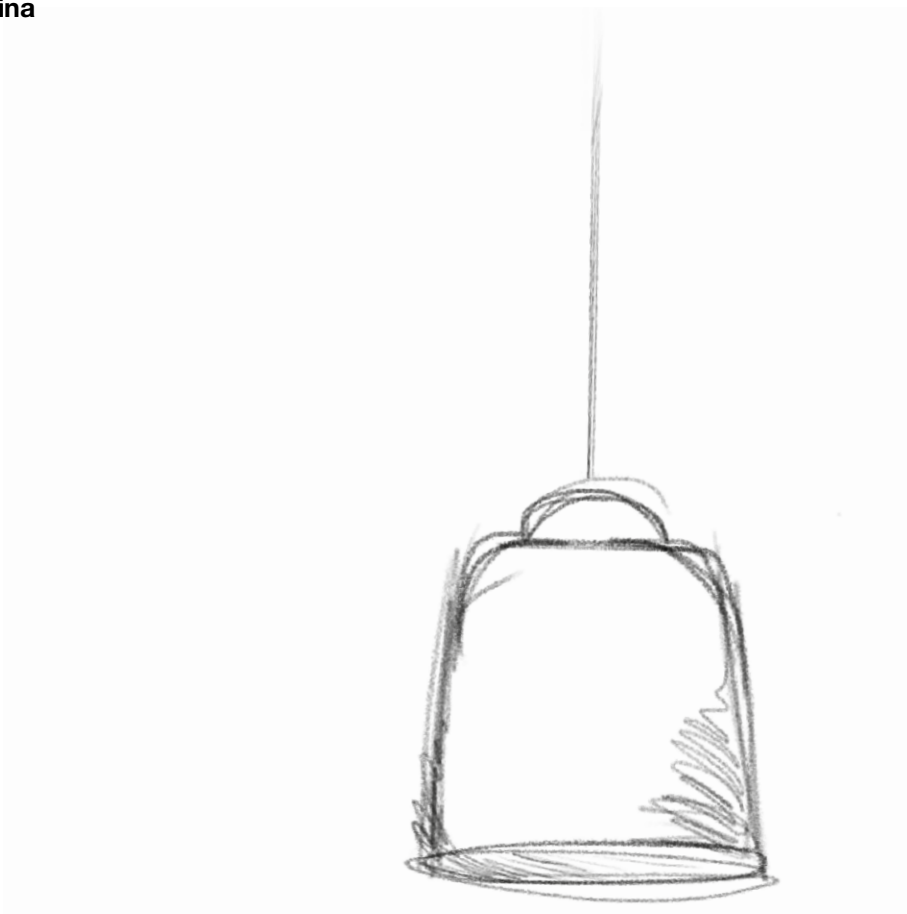

# Teodora

La lampada Teodora esprime con due semplici elementi la capacità della luce di trovare sempre uno spazio per essere protagonista. In questa collezione la luce viene guidata verso il basso dal diffusore in metallo, perfettamente verniciato, ma si evidenzia altresì in una storia parallela, quella della luce indiretta che illumina l'ambiente verso l'alto e trova la sua giusta espressione attraverso un diffusore di vetro bianco.

The Teodora lamp, with its two simple elements, shows how light always manages to find a way to get the starring role. In this collection, the light is guided downwards by the perfectly painted metal diffuser. It also has a parallel design, where indirect light illuminates the room by pointing upwards, finding the right expression through a white glass diffuser.

Designer: **Sergio Prandina**

Teodora crea suggestivi punti luce illuminando ogni spazio in modo diretto e indiretto. L'unione di metallo e vetro mette in risalto la semplicità di un design senza tempo, che sa emozionare creando splendide ambientazioni.