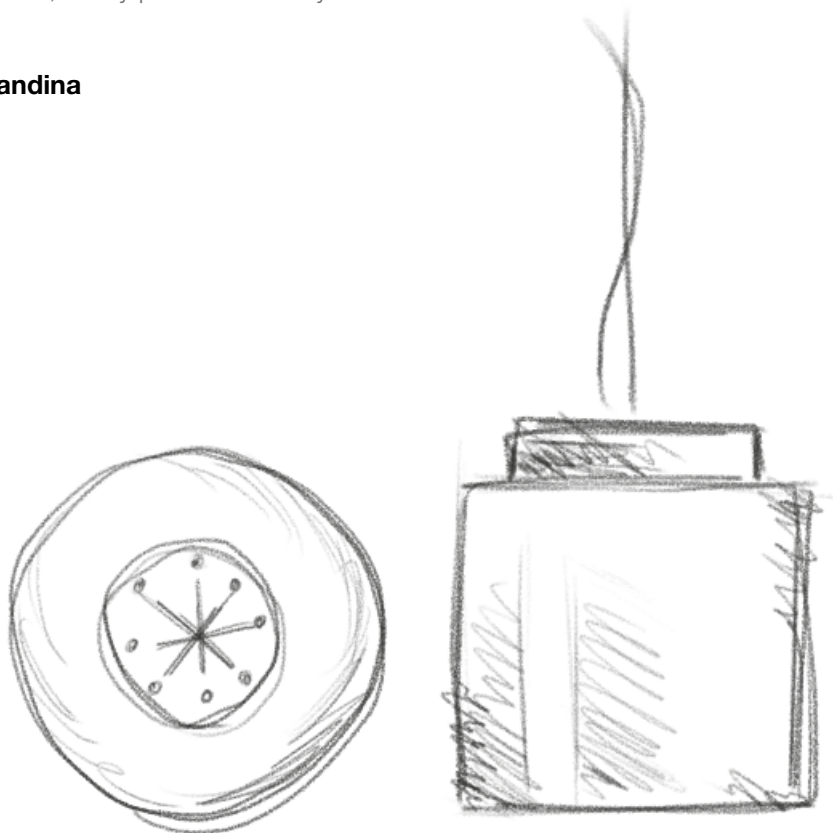

Segesta

Il valore del vetro soffiato è racchiuso anche in questa collezione, in due estremi cromatici fatti di un bianco opalino e di un nero lucido. L'elemento circolare superiore, disponibile in preziose finiture metalliche, contribuisce all'esaltazione di queste forme eleganti, coronando e dando compiutezza alle proporzioni di due diverse misure, studiate nel dettaglio per garantire una storia di luce perfetta, diffusa nel migliore dei modi, in qualsiasi luogo e in qualsiasi tempo.

The value of blown glass is also found in this collection in two chromatic extremes made in opal white and glossy black. The upper circular ring, available in various metallic finishes, contributes to the joy of these elegant shapes that crown and complete the proportions of the two available sizes. These are studied in detail to guarantee perfect light, spread out in the best possible manner, in any place and at any time.

Designer: **Sergio Prandina**