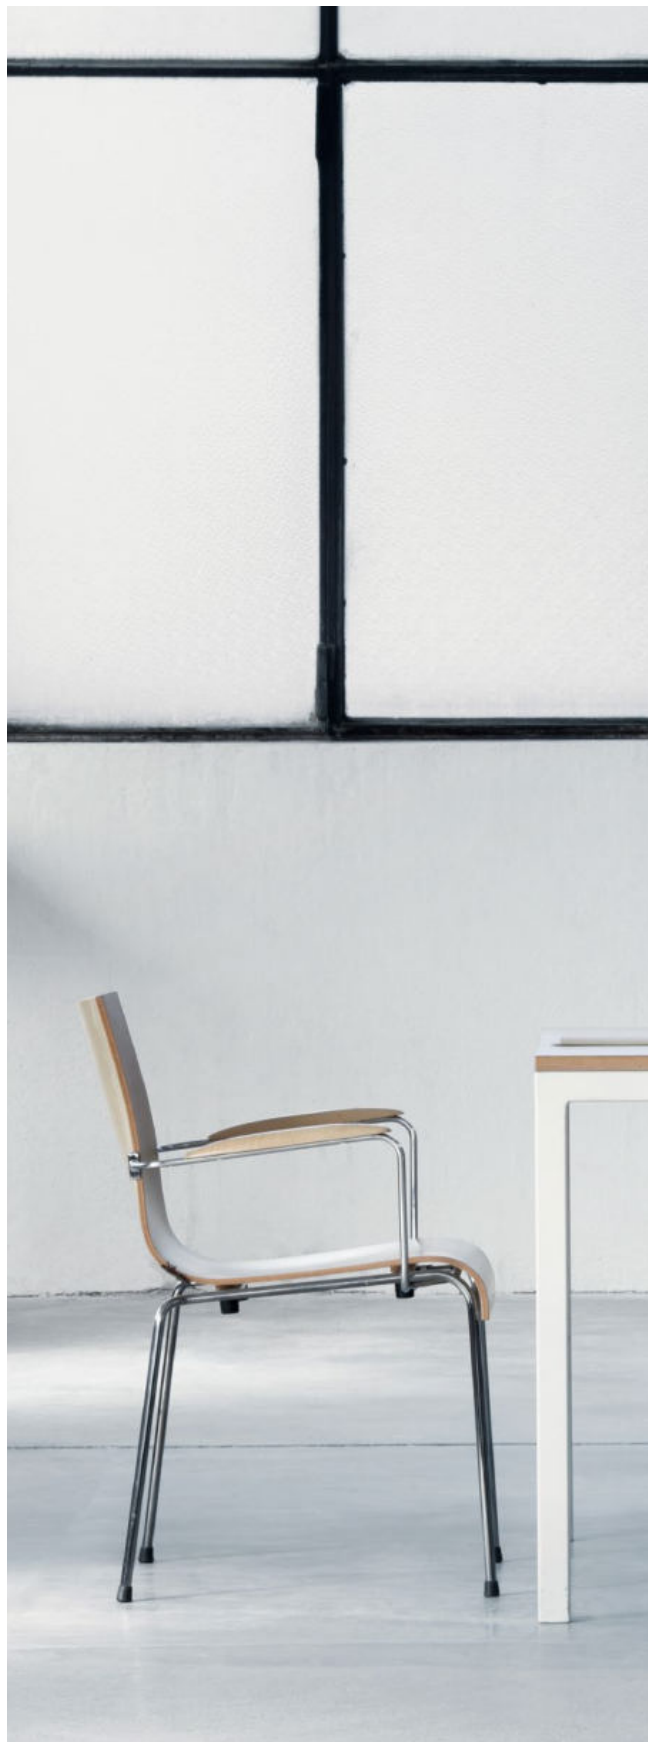

# Segesta

Il valore del vetro soffiato è racchiuso anche in questa collezione, in due estremi cromatici fatti di un bianco opalino e di un nero lucido. L'elemento circolare superiore, disponibile in preziose finiture metalliche, contribuisce all'esaltazione di queste forme eleganti, coronando e dando compiutezza alle proporzioni di due diverse misure, studiate nel dettaglio per garantire una storia di luce perfetta, diffusa nel migliore dei modi, in qualsiasi luogo e in qualsiasi tempo.

The value of blown glass is also found in this collection in two chromatic extremes made in opal white and glossy black. The upper circular ring, available in various metallic finishes, contributes to the joy of these elegant shapes that crown and complete the proportions of the two available sizes. These are studied in detail to guarantee perfect light, spread out in the best possible manner, in any place and at any time.

Segesta è disponibile in due misure e in due combinazioni di colori che permettono di giocare con diversi layout. Le proporzioni sono studiate per creare due elementi simili ma non identici, conferendo un fascino intrigante all'intera collezione.

Segesta is available in two sizes and in two colors combinations that allow you to play with different layouts. The proportions are designed to create two items which are similar but not identical, providing an intriguing allure to the entire collection.