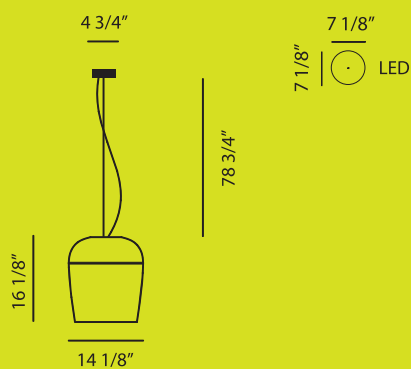

Model S5

Colors

- white
- black
- ivory
- laguna