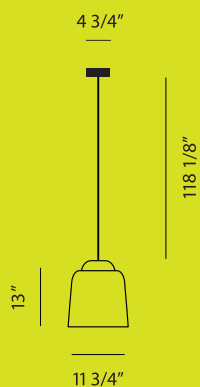

Structure

> **Struttura e diffusore:**
metallo verniciato con elemento superiore
in vetro stampato saabbiato.

> **Cavo:**
autoportante con rivestimento
in tessuto rosso o nero.

> **Structure and diffuser:**
painted metal with upper element
in sandblasted glass.

> **Cable:**
self-supporting, with covering
in red or black fabric.

> **Estructura y difusor:**
difusor en metal pintado y elemento
superior con textura arenosa.

> **Cable:**
cable soporte revestido
en tejido rojo o negro.

Light data

MAX 1x100W Type A-21 E26

Colors

- glossy white
- matt or glossy black / white
- matt sand / white
- light blue / white
- laguna / white
- glossy black / gold

Model S1

Model S3

Model S5