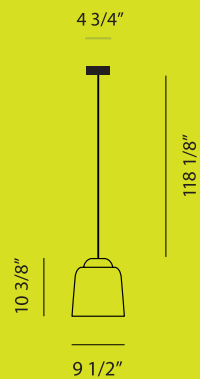

Structure

> **Struttura e diffusore:**
metallo verniciato con elemento superiore
in vetro stampato saabbiato.

> **Cavo:**
autoportante con rivestimento
in tessuto rosso o nero.

> **Structure and diffuser:**
painted metal with upper element
in sandblasted glass.

> **Cable:**
self-supporting, with covering
in red or black fabric.

> **Estructura y difusor:**
difusor en metal pintado y elemento
superior con textura arenosa.

> **Cable:**
cable soporte revestido
en tejido rojo o negro.

Light data

MAX 1x100W Type A-21 E26

Colors

- glossy white
- matt or glossy black / white
- matt sand / white
- light blue / white
- laguna / white
- glossy black / gold

Model S1