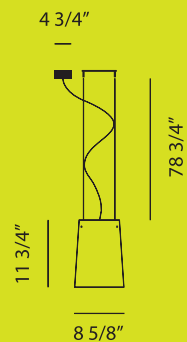

SERA SMALL S1.S1 Mengotti / Prandina - 2000

Structure

- > *Rosone a soffitto:*
  verniciato bianco opaco.
- > *Diffusore:*
  vetro soffiato.
- > *Ceiling rose:*
  white painted.
- > *Diffuser:*
  blown glass.
- > *Florón de techo:*
  barnizado blanco mate.
- > *Difusor:*
  cristal soplado.

Light data

CLEAR GLASS / MAX 1x150W Type A-21 E26

OPAL GLASS / MAX 1x150W Type A-21 E26

Model Small S1