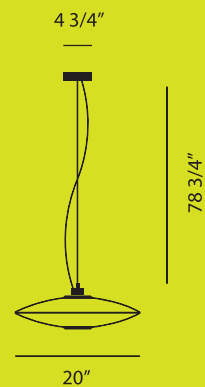

EXTRA S1.S3 Mengotti / Prandina - 1994

Structure

- > *Rosone a soffitto:*
verniciato bianco opaco.
- > *Diffusore:*
vetro curvato con filtro interno
in vetro pirex bianco.
- > *Ceiling rose:*
matt white painted.
- > *Diffuser:*
curved glass with internal screen
in white Pyrex glass.
- > *Florón de techo:*
barnizado blanco opaco.
- > *Difusor:*
vidrio alabeado con filtro interno
en vidrio pyrex blanco.

Light data

💡 S5 / MAX 1x150W Type A-21 E26

Model S1

Model S3

Colors