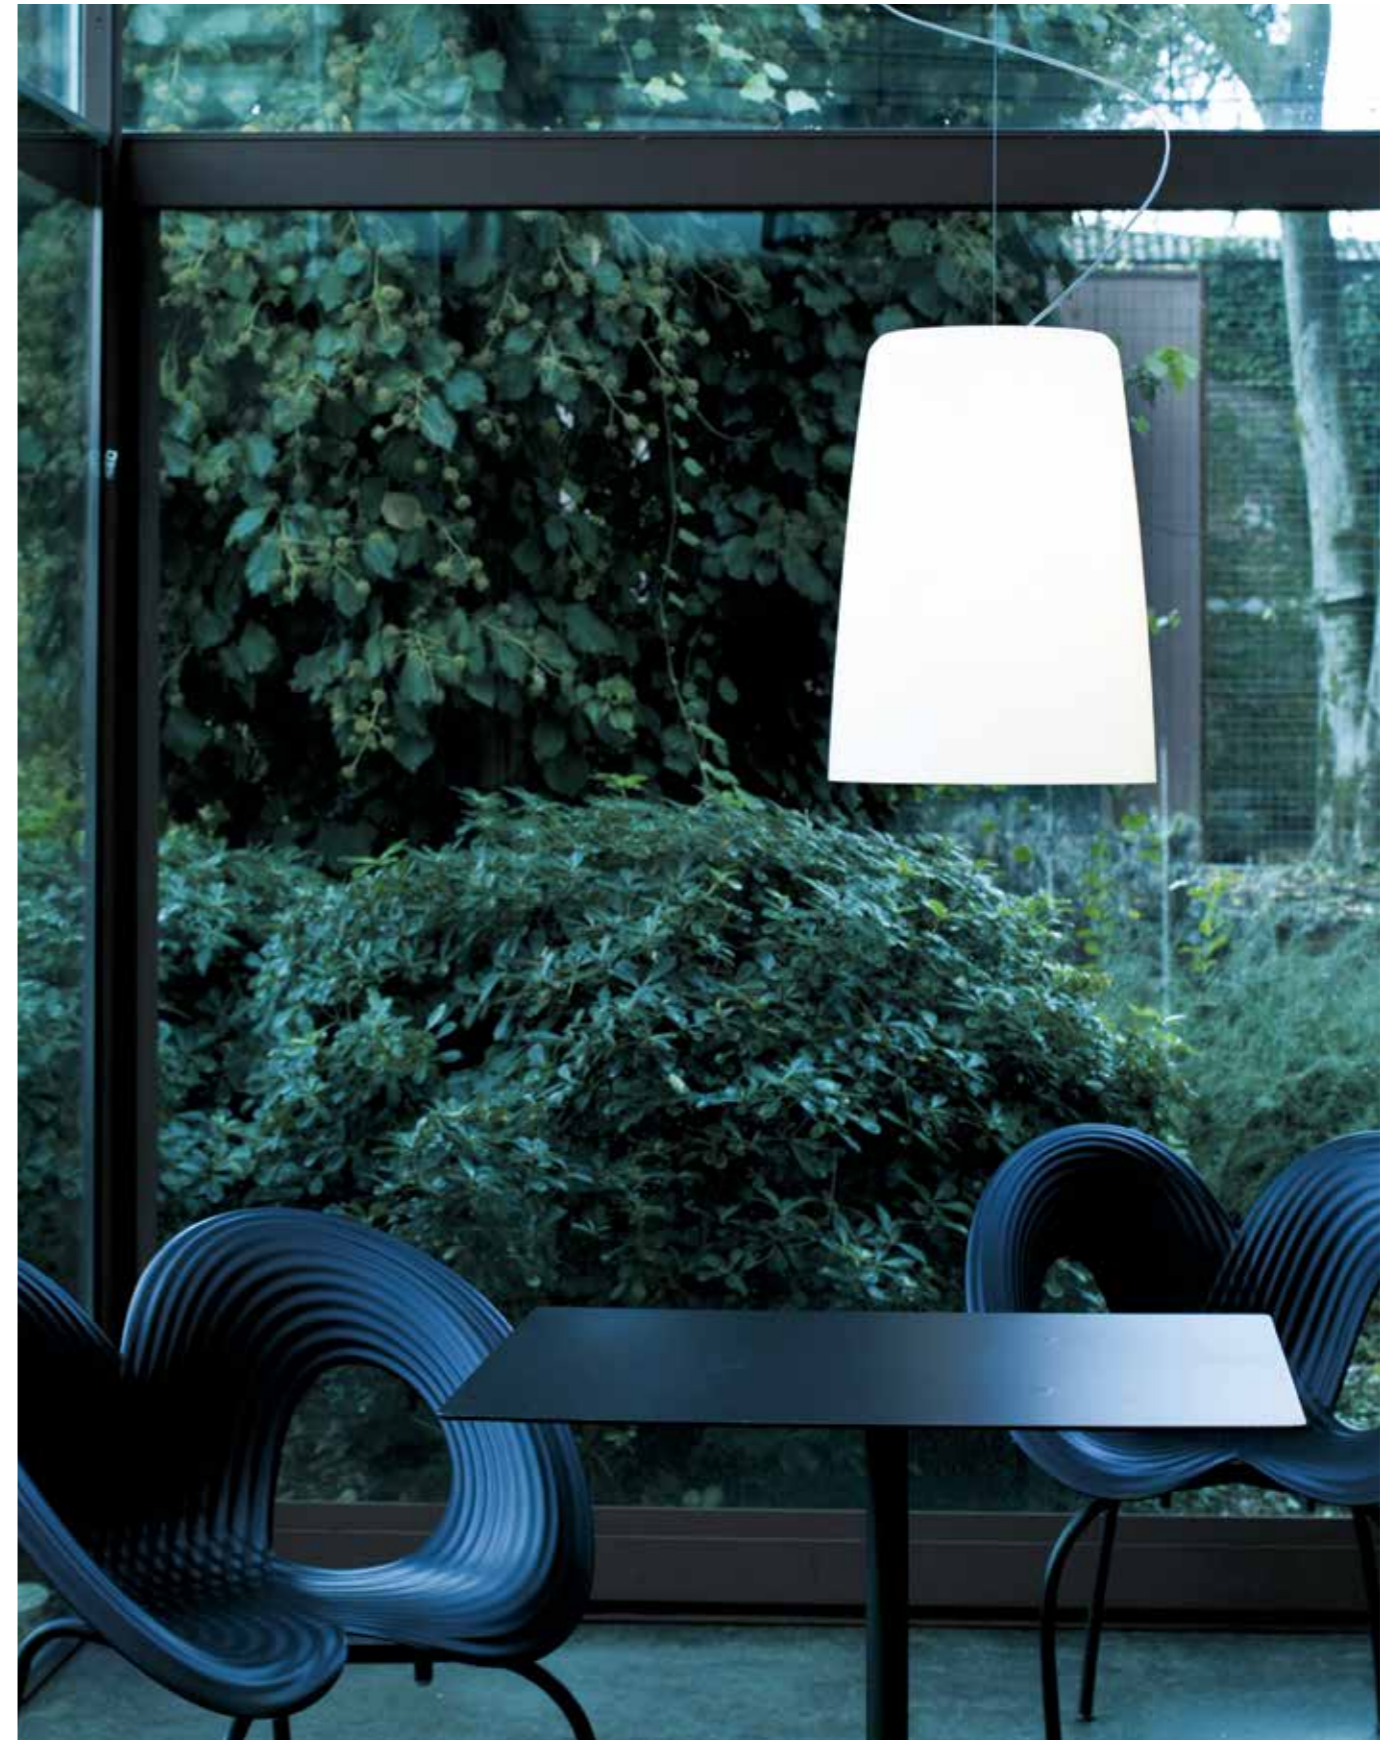

^{IT} Nella pagina successiva: **Marlene S3**, versione a sospensione con finitura bianco opalino. ^{EN} On the next page: **Marlene S3**, suspension version with opal white finish.