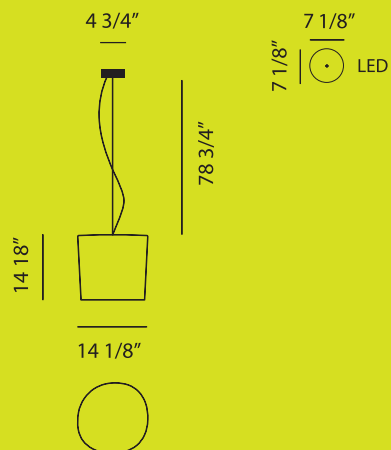

CHORUS S5 Azzolin / Prandina R&D - 2012

Structure

- > *Rosone a soffitto:*
verniciato bianco.
- > *Diffusore:*
vetro soffiato opalino bianco.
- > *Ceiling rosette:*
matt white painted.
- > *Diffuser:*
Opal white blown glass diffuser.
- > *Florón de techo:*
barnizado blanco mate.
- > *Difusor:*
Vidrio soplado blanco mate.

Light data

 except for LED version

 S5 / MAX 1x150W Type A-21 E26
LED S5 / LED 9,6W - 3000K

Model S5

Colors