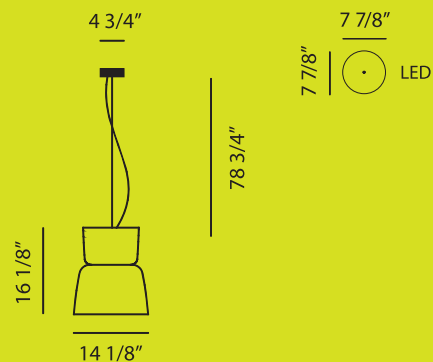

BLOOM S5 Prandina R&D - 2012

Structure

- > *Struttura e rosone a soffitto:*
verniciato bianco.
- > *Diffusore:*
vetro soffiato opalino bianco o verniciato all'interno.
- > *Structure and ceiling rose:*
matt white painted.
- > *Diffuser:*
blown glass, opal white or painted on the inside.
- > *Estructura y florón de techo:*
barnizado blanco opaco.
- > *Difusor:*
Vidrio soplado blanco mate o barnizado internamente.

Light data

⚡ + 🔌 S5 / MAX 1x150W Type A-21 E26
/ + MAX 2x40W Type T-4 shielded G9
LED S5 / LED 19,2W - 3000K

Model S5

Colors

-  white
-  ivory
-  black
-  black / cooper
-  laguna