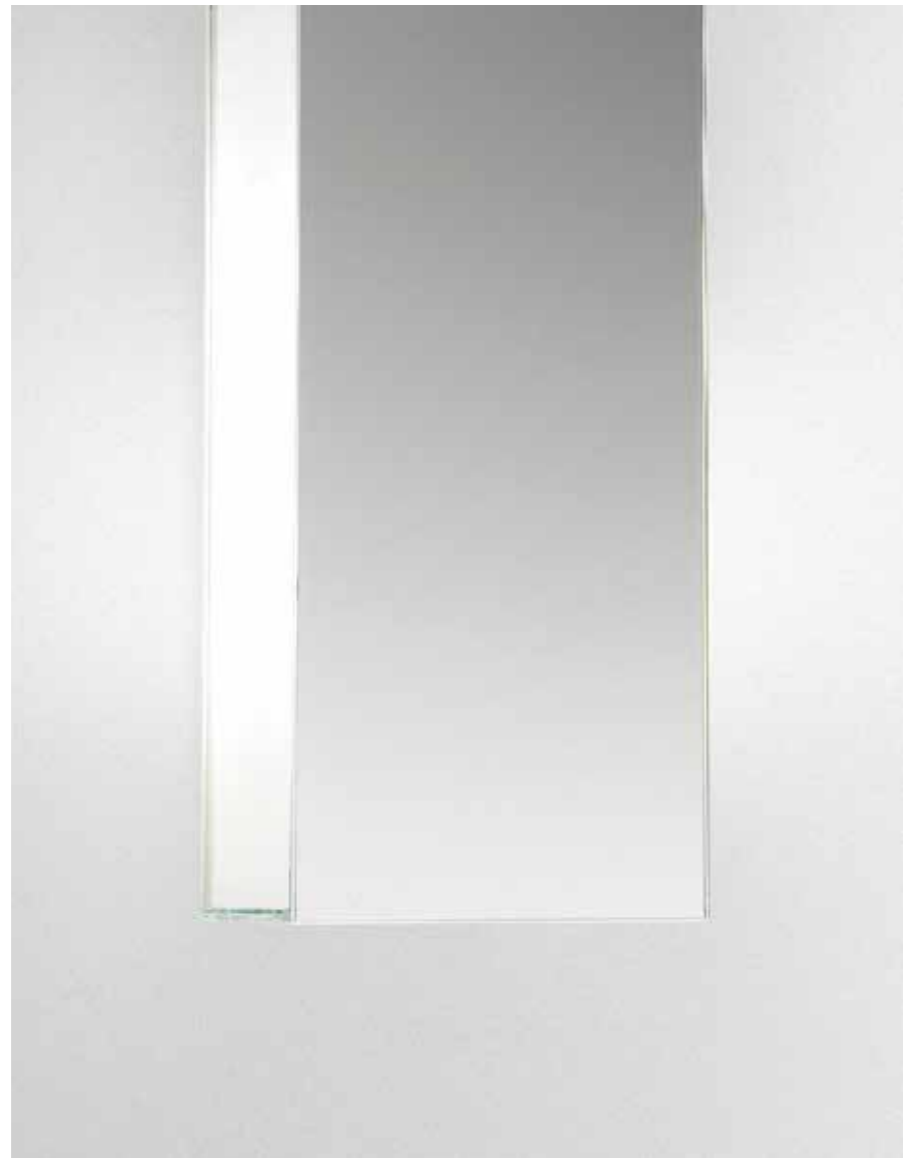

^{IT} In questa pagina: **Argentum W7**, versione a parete con finitura specchio. ^{EN} On this page: **Argentum W7**, wall version with mirror finish.

^{IT} Nella pagina successiva: **Argentum W4**, versione a parete con finitura specchio. ^{EN} On the next page: **Argentum W4**, wall version with mirror finish.