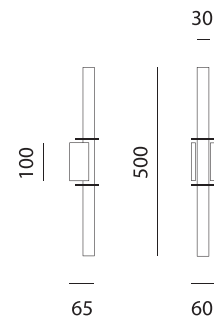

Structure

>*Supporto:*
cristallo pressato. Anelli ferma lampada
metallici in dotazione.

>*Support:*
pressed crystal. Bulb fixing-rings included.

>*Halterung:*
gepresster Kristall.
Leuchtmittelhalterungen inbegriffen.

>*Support:*
cristal pressé. Bagues fixe-ampoule
comprises.

>*Apoyo:*
cristal prensado. Anillos sujeta
Linestra incluidos.

Model W1

Col or s

Li ght data

1x11W EIT/D S14d
LED / 1x9W DRL-DE S14d