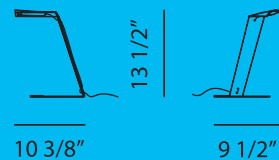

ELLE T1 Jannis Ellenberger - 2013

Structure

> **Struttura:**
metallo piegato verniciato nei colori opachi
bianco, nero, giallo e azzurro.

> **Reattore:**
Interruttore on/off e convertitore a spina

> **Structure:**
Folded metal painted in white, black,
yellow and blue.

> **Ballast:**
Plug converter and on/off switch

> **Estructura:**
metal doblado barnizado negro,
blanco, amarillo y azul.

> **Reactór:**
Enchufe con transformador y interruptor
on/off en el cable

Light data

LED 2,5W - 3100K

— □ 76 3/4"

Model T1

Colors