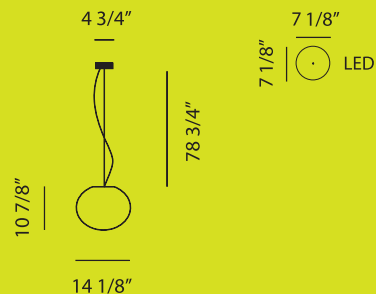

Structure

- > **Rosone a soffitto:**
  verniciato bianco opaco.
- > **Diffusore:**
  vetro soffiato bianco satinato.
- > **Reattore:**
  elettronico.

- > **Ceiling rose:**
  matt white painted.
- > **Diffuser:**
  opal white blown glass diffuser.
- > **Ballast:**
  Electronic.

- > **Florón de techo:**
  barnizado blanco mate.
- > **Difusor:**
  vidrio soplado blanco satinado.
- > **Reactór:**
  Bobina de reacción.

Light data

except for LED versions

- S5.S7 / MAX 1x100W Type A-21 E26
- S5.S7 / MAX 1x100W Type T-10 shielded E26
- ECO S5 / MAX 1x32W Triple Tube GX24q-4
- ECO S7 / MAX 1x42W Triple Tube GX24q-4
- LED S5.S7 / 9,6W - 3000K

Model S5