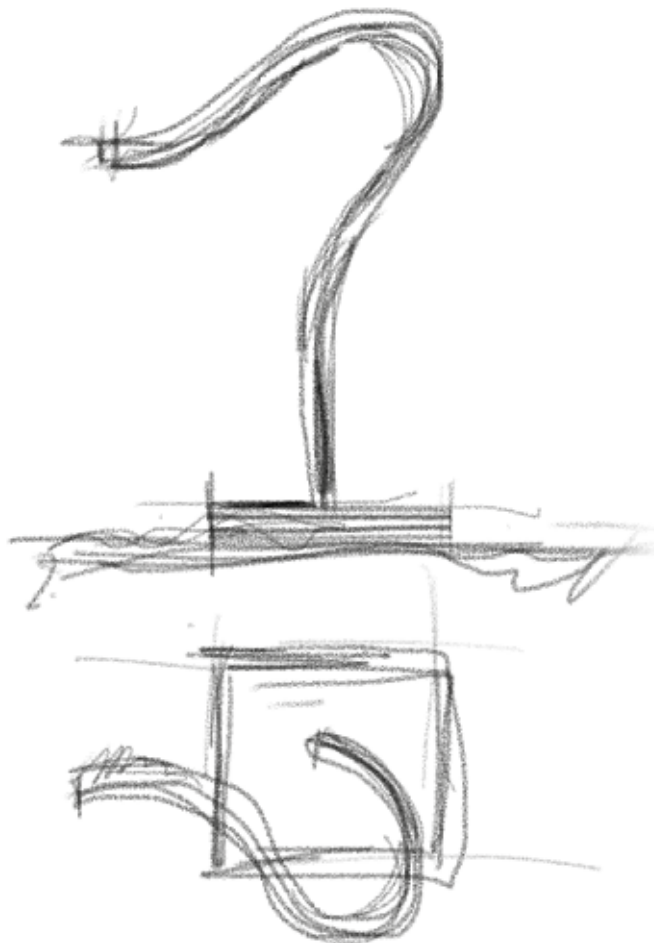

Paraph

Una storia che si riassume in un segno, in un tratto di matita che prende luce e si sviluppa in una forma sinuosa e affascinante, per niente scontata. Paraph, nelle sue versioni da tavolo e da terra, è in grado di raccontare eleganti storie di luce, con la bellezza di un gesto semplice, come la grafite su un foglio bianco, come una firma autografa di un racconto che lascia il segno, unica nella sua immediatezza.

This is a design that could be summed up in a squiggle, in a pencil stroke that takes light and develops it into a sinuous and fascinating form. It's something that is not at all obvious. Paraph, in its table and floor versions, demonstrates an elegant light design with the beauty of a simple gesture, just like pencil on paper. It's like a handwritten signature of a story that leaves its mark, unique in its outright nature.

Designer: **Serge & Robert Cornelissen**

Watch a video

Paraph arises from the meeting between...