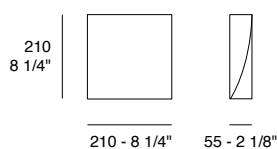

Lembo | Dati tecnici | Technical data