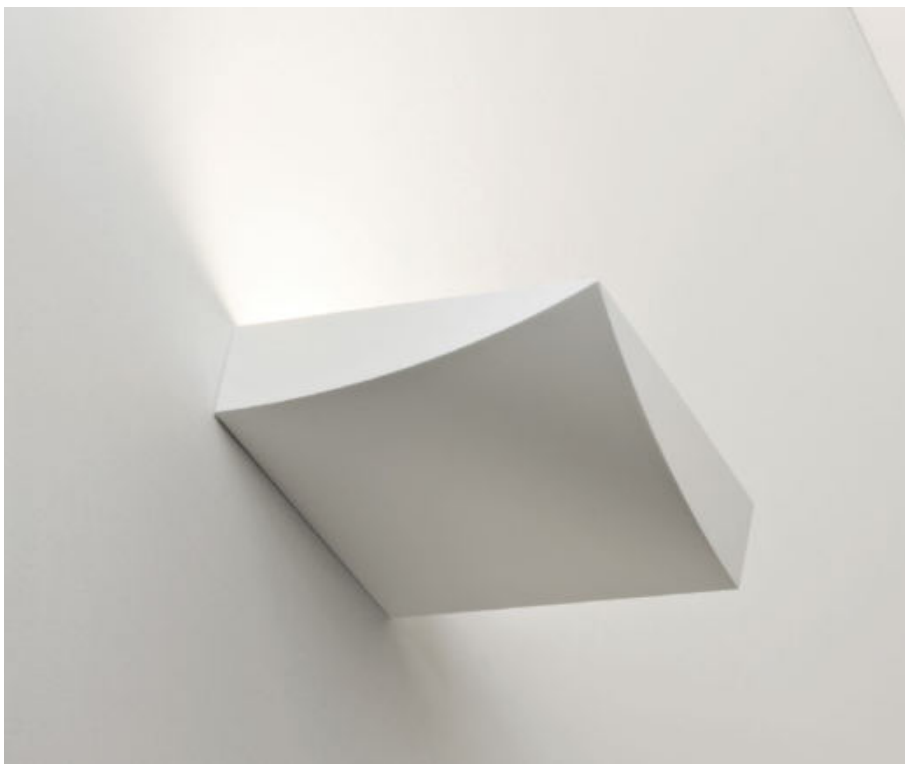

Lembo W1

Versione a parete con
finitura bianco opaco
Wall version with matt
white finish