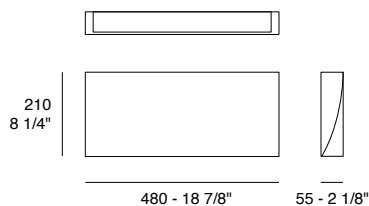

Lembo | Dati tecnici | Technical data

Lembo W1

Light source options:

1x24W FSS 2G10

LED 15,3W - 3000K (1800lm) - IP20

Structure: Matt white - Glossy white polyurethane

Lembo WW1

Light source options:

1x26W FSQ G24q-3

LED 14,4W - 3000K (1060lm) - IP20

Structure: Matt white - Glossy white polyurethane

Lembo W3

Light source options:

2x36W FSD 2G11

LED 30,6W - 3000K (3600lm) - IP20

Structure: Matt white - Glossy white polyurethane

Lembo WW3

1x36W FSD 2G11 - IP20

Structure: Matt white - Glossy white polyurethane

Matt
white

Glossy
white