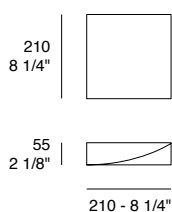

Lembo | Dati tecnici | Technical data