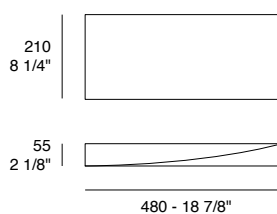

Lembo | Dati tecnici | Technical data