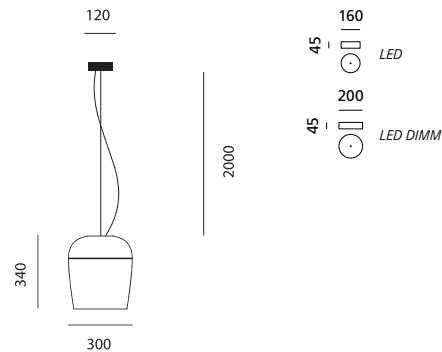

Structure

- > **Struttura e rosone a soffitto:**
  verniciato bianco opaco.
- > **Diffusore:**
  vetro soffiato verniciato all'interno.
- > **Versione LED:**
  dimmerabile a richiesta.

- > **Structure and ceiling rose:**
  matt white painted.
- > **Diffuser:**
  blown glass painted on the inside.
- > **LED version:**
  dimmable on request.

- > **Struktur und Deckenrosette:**
  matt weiß lackiert.
- > **Diffusor:**
  geblasenes Glas innen lackiert.
- > **Version LED:**
  dimmbar auf Wunsch.

- > **Structure et rosette:**
  verni blanc mat.
- > **Diffuseur:**
  verre soufflé peinte intérieurement.
- > **Version LED:**
  réglable sur demande.

- > **Estructura y florón de techo:**
  barnizado blanco mate.
- > **Difusor:**
  vidrio soplado barnizado internamente.
- > **Version LED:**
  regulable a petición.

Light data

S3.S5 / max 1x150W IAA E27

S3.S5 / max 1x100W HAGS/UB E27

S3.S5 / max 1x100W IRR E27

S3.S5 / max 1x23W FBT E27

* LED S3.S5 / LED 9,6W – 3000K (1034lm)

(*) disponibile in altre versioni / other options available

Model S3