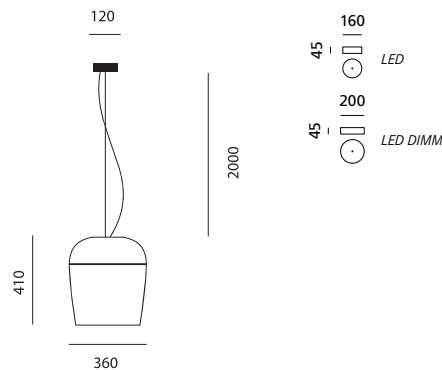

Structure

- > **Struttura e rosone a soffitto:**
verniciato bianco opaco.
- > **Diffusore:**
vetro soffiato verniciato all'interno.
- > **Versione LED:**
dimmerabile a richiesta.

- > **Structure and ceiling rose:**
matt white painted.
- > **Diffuser:**
blown glass painted on the inside.
- > **LED version:**
dimmable on request.

- > **Struktur und Deckenrosette:**
matt weiß lackiert.
- > **Diffusor:**
geblasenes Glas innen lackiert.
- > **Version LED:**
dimmbar auf Wunsch.

- > **Structure et rosette:**
verni blanc mat.
- > **Diffuseur:**
verre soufflé peinte intérieurement.
- > **Version LED:**
réglable sur demande.

- > **Estructura y florón de techo:**
barnizado blanco mate.
- > **Difusor:**
vidrio soplado barnizado internamente.
- > **Version LED:**
regulable a petición.

Light data

S3.S5 / max 1x150W IAA E27

S3.S5 / max 1x100W HAGS/UB E27

S3.S5 / max 1x100W IRR E27

S3.S5 / max 1x23W FBT E27

* LED S3.S5 / LED 9,6W – 3000K (1034lm)

(*) disponibile in altre versioni / other options available

Model S3

Model S5

Colors