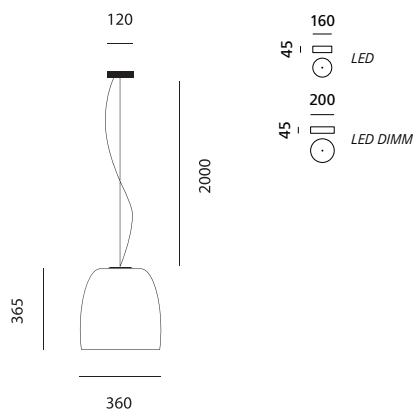

Structure

- > *Rosone a soffitto:*
verniciato bianco opaco.
- > *Diffusore:*
metallo verniciato.
- > *Versione LED:*
dimmerabile a richiesta.

- > *Ceiling rose:*
white painted.
- > *Diffuser:*
painted metal.
- > *LED version:*
dimnable on request.

- > *Deckenrosette:*
weiß lackiert.
- > *Diffusor:*
lackiertem Metall.
- > *Version LED:*
dimmbar auf Wunsch.

- > *Rosette:*
verni blanc mat.
- > *Diffuseur:*
métal verni.
- > *Version LED:*
réglable sur demande.

- > *Florón de techo:*
barnizado blanco mate.
- > *Difusor:*
metal pintado.
- > *Version LED:*
regulable a petición.

Light data

- S5.S7 / max 1x150W IAA E27
- S5.S7 / max 1x150W HSGST E27
- S5.S7 / max 1x100W HAGS/UB E27
- S5.S7 / max 1x100W IRR E27
- S5.S7 / 1x23W FBT E27

- * LED S5 / LED 9,6W – 3000K (1034lm)
- * LED S7 / LED 13,2W – 3000K (1417lm)

(*) disponibile in altre versioni / other options available

Model S5

Model S7

Colors

- white / white
- white / orange
- white / gold
- black / white
- black / gold