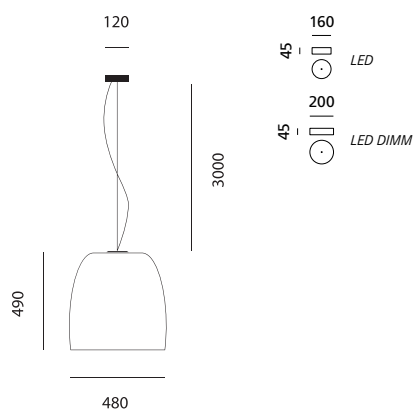

Structure

- > *Rosone a soffitto:*
verniciato bianco opaco.
- > *Diffusore:*
metallo verniciato.
- > *Versione LED:*
dimmerabile a richiesta.

- > *Ceiling rose:*
white painted.
- > *Diffuser:*
painted metal.
- > *LED version:*
dimnable on request.

- > *Deckenrosette:*
weiß lackiert.
- > *Diffusor:*
lackiertem Metall.
- > *Version LED:*
dimmbar auf Wunsch.

- > *Rosette:*
verni blanc mat.
- > *Diffuseur:*
métal verni.
- > *Version LED:*
réglable sur demande.

- > *Florón de techo:*
barnizado blanco mate.
- > *Difusor:*
metal pintado.
- > *Version LED:*
regulable a petición.

Light data

- S5.S7 / max 1x150W IAA E27
- S5.S7 / max 1x150W HSGST E27
- S5.S7 / max 1x100W HAGS/UB E27
- S5.S7 / max 1x100W IRR E27
- S5.S7 / 1x23W FBT E27

- * LED S5 / LED 9,6W – 3000K (1034lm)
- * LED S7 / LED 13,2W – 3000K (1417lm)

(*) disponibile in altre versioni / other options available

Model S5

Model S7

Colors

- white / white
- white / orange
- white / gold
- black / white
- black / gold