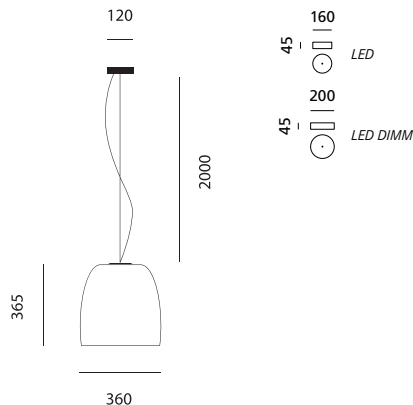

Structure

- > *Rosone a soffitto:*
  verniciato bianco opaco.
- > *Diffusore:*
  vetro soffiato.
- > *Versione LED:*
  dimmerabile a richiesta.

- > *Ceiling rose:*
  white painted.
- > *Diffuser:*
  blown glass.
- > *LED version:*
  dimmable on request.

- > *Deckenrosette:*
  weiß lackiert.
- > *Diffusor:*
  geblasenes Glas.
- > *Version LED:*
  dimmbar auf Wunsch.

- > *Rosette:*
  verni blanc mat.
- > *Diffuseur:*
  verre soufflé.
- > *Version LED:*
  réglable sur demande.

- > *Florón de techo:*
  barnizado blanco mate.
- > *Difusor:*
  cristal soplado.
- > *Version LED:*
  regulable a petición.

Light data

- S5.S7 / max 1x150W IAA E27
- S5.S7 / max 1x150W HSGST E27
- S5.S7 / max 1x100W HAGS/UB E27
- S5.S7 / max 1x100W IRR E27
- S5.S7 / 1x23W FBT E27
- LED S5 / LED 9,6W – 3000K (1034lm)
- LED S7 / LED 13,2W – 3000K (1417lm)

(*) disponibile in altre versioni / other options available

Model S5