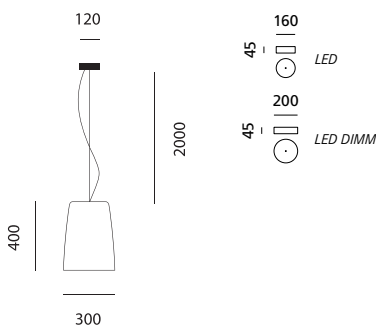

Structure

- > **Rosone a soffitto:**
verniciato bianco opaco.
- > **Diffusore:**
vetro soffiato bianco satinato.
- > **Versione LED:**
dimmerabile a richiesta.

- > **Ceiling rose:**
matt white painted.
- > **Diffuser:**
opal white blown glass diffuser.
- > **LED version:**
dimmable on request.

- > **Deckenrosette:**
weiß matt lackiert.
- > **Diffusor:**
geblasenes Glas satiniert.
- > **Version LED:**
dimmbar auf Wunsch.

- > **Rosette:**
verni blanc mat.
- > **Diffuseur:**
verre soufflé blanc opalin.
- > **Version LED:**
réglable sur demande.

- > **Florón de techo:**
barnizado blanco mate.
- > **Difusor:**
vidrio soplado blanco satinado.
- > **Version LED:**
regulable a petición.

Light data

Small S1 / max 1x20W FBA E27

S1 / max 1x20W FBA E27

S3 / max 1x20W FBA E27

* LED SMALL S1 / LED 4,8W – 3000K (720lm)

* LED S1 / LED 4,8W – 3000K (720lm)

* LED S3 / LED 9,6W – 3000K (1034lm)

(*) disponibile in altre versioni / other options available

Model SMALL S1

Model S1

Model S3