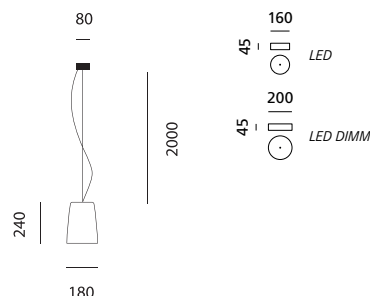

Structure

- > **Rosone a soffitto:**
verniciato bianco opaco.
- > **Diffusore:**
vetro soffiato bianco satinato.
- > **Versione LED:**
dimmerabile a richiesta.

- > **Ceiling rose:**
matt white painted.
- > **Diffuser:**
opal white blown glass diffuser.
- > **LED version:**
dimmable on request.

- > **Deckenrosette:**
weiß matt lackiert.
- > **Diffusor:**
geblasenes Glas satiniert.
- > **Version LED:**
dimmbar auf Wunsch.

- > **Rosette:**
verni blanc mat.
- > **Diffuseur:**
verre soufflé blanc opalin.
- > **Version LED:**
réglable sur demande.

- > **Florón de techo:**
barnizado blanco mate.
- > **Difusor:**
vidrio soplado blanco satinado.
- > **Version LED:**
regulable a petición.

Light data

Small S1 / max 1x20W FBA E27

S1 / max 1x20W FBA E27

S3 / max 1x20W FBA E27

* LED SMALL S1 / LED 4,8W – 3000K (720lm)

* LED S1 / LED 4,8W – 3000K (720lm)

* LED S3 / LED 9,6W – 3000K (1034lm)

(*) disponibile in altre versioni / other options available

Model SMALL S1

Model S1

Model S3