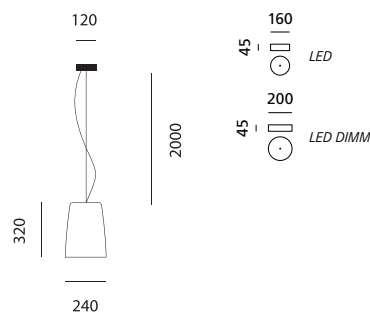

- > **Florón de techo:**
barnizado blanco mate.
- > **Difusor:**
vidrio soplado blanco satinado.
- > **Version LED:**
regulable a petición.

Light data

Small S1 / max 1x20W FBA E27

S1 / max 1x20W FBA E27

S3 / max 1x20W FBA E27

* LED SMALL S1 / LED 4,8W – 3000K (720lm)

* LED S1 / LED 4,8W – 3000K (720lm)

* LED S3 / LED 9,6W – 3000K (1034lm)

(*) disponibile in altre versioni / other options available

Model SMALL S1

Model S1

Model S3