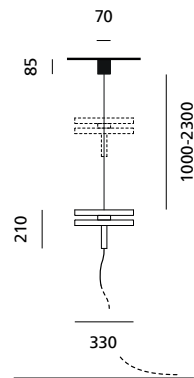

Structure

- > *Struttura e rosone a soffitto:*
  verniciato bianco o nero opaco
  con regolazione dell'altezza.
- > *Diffusore inferiore:*
  metacrilato opalino bianco.
- > *Versione LED:*
  dimmerabile a richiesta.

- > *Structure and ceiling rose:*
  matt white or black painted
  with height regulation.
- > *Lower diffuser:*
  opal white methacrylate.
- > *LED version:*
  dimmable on request.

- > *Struktur und Deckenrosette:*
  weiß matt oder schwarz lackiert
  höhenverstellbar.
- > *Unterer diffusor:*
  opalweiß Methacrylat.
- > *Version LED:*
  dimmbar auf Wunsch.

- > *Structure et rosette:*
  verni blanc ou noir mat
  règlable en hauteur.
- > *Diffuseur inférieur:*
  méthacrylate blanc.
- > *Version LED:*
  réglable sur demande.

- > *Estructura y florón de techo:*
  barnizado blanco o negro mate
  ajustable en altura.
- > *Difusor inferior:*
  metacrilato opalino blanco.
- > *Version LED:*
  regulable a petición.

Light data

* LED 30W + 25W – 2700K (5150lm)

(*) disponibile in altre versioni / other options available

Model S3

Colors

white

black