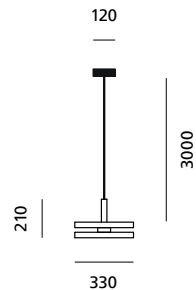

Structure

- > *Struttura e rosone a soffitto:*
verniciato bianco o nero opaco.
- > *Diffusore inferiore:*
metacrilato opalino bianco.
- > *Structure and ceiling rose:*
matt white or black painted.
- > *Lower diffuser:*
opal white methacrylate.
- > *Struktur und Deckenrosette:*
weiß matt oder schwarz lackiert.
- > *Unterer diffusor:*
opalweiß Methacrylat.
- > *Structure et rosette:*
verni blanc ou noir mat.
- > *Diffuseur inférieur:*
méthacrylate blanc opalin.
- > *Estructura y florón de techo:*
barnizado blanco o negro mate.
- > *Difusor inferior:*
metacrilato opalino blanco.

Light data

* LED 30W + 25W – 2700K (5150lm)

(*) disponibile in altre versioni / other options available

Model S3

Colors