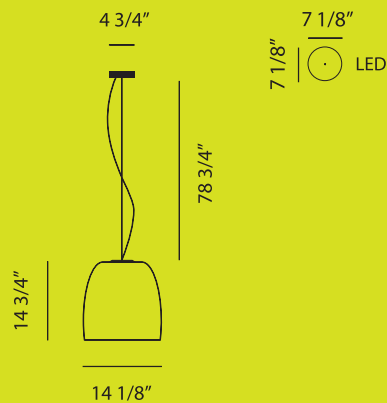

Structure

- > *Rosone a soffitto:*
  verniciato bianco opaco.
- > *Diffusore:*
  metallo verniciato.
- > *Reattore:*
  elettronico.

- > *Ceiling rose:*
  white painted.
- > *Diffuser:*
  painted metal.
- > *Ballast:*
  Electronic.

- > *Florón de techo:*
  barnizado blanco mate.
- > *Difusor:*
  metal pintado.
- > *Reactór:*
  Bobina de reacción.

Light data

except for LED versions

- S5.S7 / MAX 1x150W Type A-21 E26
- S5.S7 / MAX 1x150W Type T-10 shielded E26
- ECO S5 / MAX 1x42W Triple Tube GX24q-4
- ECO S7 / MAX 2x42W Triple Tube GX24q-4
- LED S5 / 9,6W - 3000K
- LED S5 / 14,4W - 3000K

Model S5

Model S7