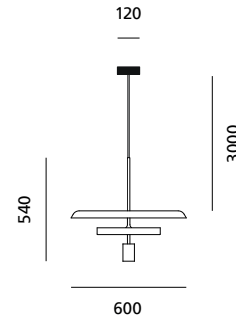

Structure

- > *Struttura e rosone a soffitto:*
verniciato bianco opaco.
- > *Diffusore superiore:*
vetro sabbiato.
- > *Structure and ceiling rose:*
matt white painted.
- > *Upper diffuser:*
sanblasted glass.
- > *Struktur und Deckenrosette:*
weiß matt lackiert.
- > *Oberer Diffusor:*
sandgestrahltes Glas.
- > *Structure et rosette:*
verni blanc mat.
- > *Diffuseur supérieur:*
verre sablé.
- > *Estructura y florón de techo:*
barnizado blanco mate.
- > *Difusor superior:*
vidrio arenado.

Light data

- * S50 / LED 55W - 2700K (5150lm)
- + max 6W DRPAR GU10

(*) disponibile in altre versioni / other options available

Model S70

Colors