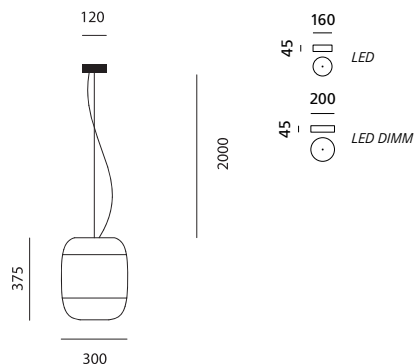

Structure

- > **Struttura e rosone a soffitto:**
verniciato bianco opaco.
- > **Diffusore:**
vetro soffiato verniciato internamente,
metallizzato esternamente o con foglia oro.
- > **Versione LED:**
dimmerabile a richiesta.

- > **Structure and ceiling rose:**
matt white painted.
- > **Diffuser:**
blown glass painted inside,
metallized on the outside or with gold leaf.
- > **LED version:**
dimmable on request.

- > **Struktur und Deckenrosette:**
matt weiß lackiert.
- > **Leuchtenkörper:**
mundgeblasenes Glas, innen lackiert,
aussen metallisiert oder mit Blattgold.
- > **Version LED:**
dimmbar auf Wunsch.

- > **Structure et rosette:**
verni blanc mat.
- > **Diffuseur:**
verre soufflé, verni à l'intérieur,
métallisé à l'extérieur ou avec feuille d'or.
- > **Version LED:**
réglable sur demande.

- > **Estructura y florón de techo:**
barnizado en blanco mate.
- > **Difusor:**
vidrio soplado, pintado internamente,
metalizado externamente o con hoja de oro.
- > **Version LED:**
regulable a petición.

Light data

S3.S5 / max 1x150W IAA E27

S3.S5 / max 1x100W IRR E27

S3.S5 / max 1x23W FBT E27

* LED S3 / LED 9,6W – 3000K (1034lm)

* LED S5 / LED 13,2W – 3000K (1417lm)

Model S3

Model S5