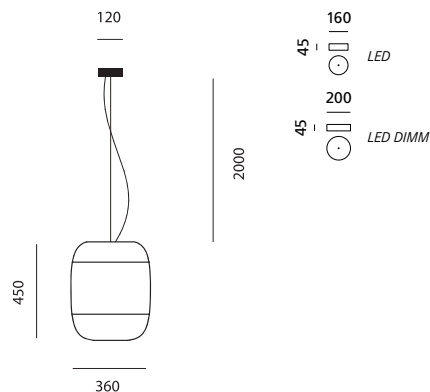

Structure

- > **Struttura e rosone a soffitto:**
verniciato bianco opaco.
- > **Diffusore:**
vetro soffiato verniciato internamente,
metallizzato esternamente o con foglia oro.
- > **Versione LED:**
dimmerabile a richiesta.

- > **Structure and ceiling rose:**
matt white painted.
- > **Diffuser:**
blown glass painted inside,
metallized on the outside or with gold leaf.
- > **LED version:**
dimmable on request.

- > **Struktur und Deckenrosette:**
matt weiß lackiert.
- > **Leuchtenkörper:**
mundgeblasenes Glas, innen lackiert,
aussen metallisiert oder mit Blattgold.
- > **Version LED:**
dimmbar auf Wunsch.

- > **Structure et rosette:**
verni blanc mat.
- > **Diffuseur:**
verre soufflé, verni à l'intérieur,
métallisé à l'extérieur ou avec feuille d'or.
- > **Version LED:**
réglable sur demande.

- > **Estructura y florón de techo:**
barnizado en blanco mate.
- > **Difusor:**
vidrio soplado, pintado internamente,
metalizado externamente o con hoja de oro.
- > **Version LED:**
regulable a petición.

Light data

S3.S5 / max 1x150W IAA E27

S3.S5 / max 1x100W IRR E27

S3.S5 / max 1x23W FBT E27

* LED S3 / LED 9,6W – 3000K (1034lm)

* LED S5 / LED 13,2W – 3000K (1417lm)

Model S3

Model S5