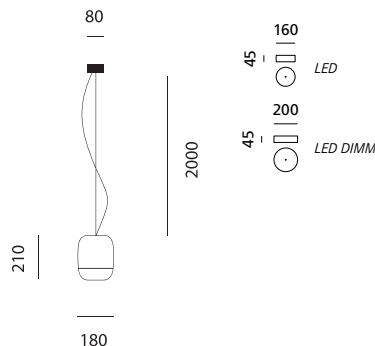

Structure

- > **Struttura e rosone a soffitto:**
verniciato bianco opaco.
- > **Diffusore:**
vetro soffiato verniciato esternamente,
metallizzato esternamente o con foglia oro.
- > **Versione LED:**
dimmerabile a richiesta.

- > **Structure and ceiling rose:**
matt white painted.
- > **Diffuser:**
blown glass painted on the outside,
metallized on the outside or with gold leaf.
- > **LED version:**
dimmable on request.

- > **Struktur und Deckenrosette:**
matt weiß lackiert.
- > **Leuchtenkörper:**
mundgeblasenes Glas, aussen lackiert,
aussen metallisiert oder mit Blattgold.
- > **Version LED:**
dimmbar auf Wunsch.

- > **Structure et rosette:**
verni blanc mat.
- > **Diffuseur:**
verre soufflé, verni à l'extérieur,
métallisé à l'extérieur ou avec feuille d'or.
- > **Version LED:**
réglable sur demande.

- > **Estructura y florón de techo:**
barnizado en blanco mate.
- > **Difusor:**
vidrio soplado, pintado externamente,
metalizado externamente o con hoja de oro.
- > **Version LED:**
regulable a petición.

Light data

S1 / max 1x60W HSGT G9

* LED S1 / LED 4,8W - 3000K (720lm)

(*) disponibile in altre versioni / other options available

Model S1

Model S1 3R

Model S1 3B

Colors