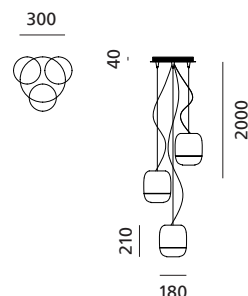

- > **Structure and ceiling rose:**
matt white painted.
- > **Diffuser:**
blown glass painted on the outside,
metallized on the outside or with gold leaf.
- > **LED version:**
dimmable on request.

- > **Struktur und Deckenrosette:**
matt weiß lackiert.
- > **Leuchtenkörper:**
mundgeblasenes Glas, aussen lackiert,
aussen metallisiert oder mit Blattgold.
- > **Version LED:**
dimmbar auf Wunsch.

- > **Structure et rosette:**
verni blanc mat.
- > **Diffuseur:**
verre soufflé, verni à l'extérieur,
métallisé à l'extérieur ou avec feuille d'or.
- > **Version LED:**
réglable sur demande.

- > **Estructura y florón de techo:**
barnizado en blanco mate.
- > **Difusor:**
vidrio soplado, pintado externamente,
metalizado externamente o con hoja de oro.
- > **Version LED:**
regulable a petición.

Light data

S1 / max 1x60W HSGT G9

* LED S1 / LED 4,8W - 3000K (720lm)

(*) disponibile in altre versioni / other options available

Model S1

Model S1 3R

Model S1 3B

Colors