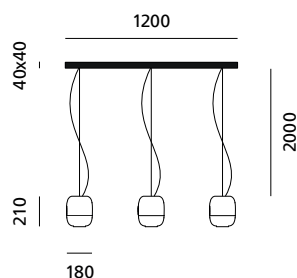

Structure

- > **Struttura e rosone a soffitto:**
verniciato bianco opaco.
- > **Diffusore:**
vetro soffiato verniciato esternamente,
metallizzato esternamente o con foglia oro.
- > **Versione LED:**
dimmerabile a richiesta.

- > **Structure and ceiling rose:**
matt white painted.
- > **Diffuser:**
blown glass painted on the outside,
metallized on the outside or with gold leaf.
- > **LED version:**
dimmable on request.

- > **Struktur und Deckenrosette:**
matt weiß lackiert.
- > **Leuchtenkörper:**
mundgeblasenes Glas, aussen lackiert,
aussen metallisiert oder mit Blattgold.
- > **Version LED:**
dimmbar auf Wunsch.

- > **Structure et rosette:**
verni blanc mat.
- > **Diffuseur:**
verre soufflé, verni à l'extérieur,
métallisé à l'extérieur ou avec feuille d'or.
- > **Version LED:**
réglable sur demande.

- > **Estructura y florón de techo:**
barnizado en blanco mate.
- > **Difusor:**
vidrio soplado, pintado externamente,
metalizado externamente o con hoja de oro.
- > **Version LED:**
regulable a petición.

Light data

S1 / max 1x60W HSGT G9

* LED S1 / LED 4,8W - 3000K (720lm)

(*) disponibile in altre versioni / other options available

Model S1

Model S1 3R

Model S1 3B

Colors