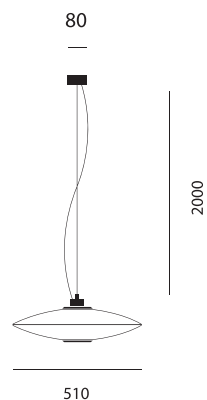

- > *Florón de techo:*
barnizado blanco opaco.
- > *Difusor:*
vidrio alabeado con filtro interno
en vidrio pyrex blanco.

Light data

☛ max 1x100W IAA E27

☛ max 1x250W HSGST E27

Model S1

Model S3

Colors

white / white

mirror / white