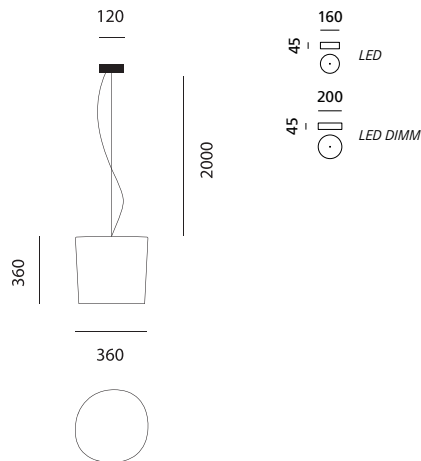

Structure

- > *Rosone a soffitto:*
  verniciato bianco.
- > *Diffusore:*
  vetro soffiato opalino bianco.
- > *Versione LED:*
  dimmerabile a richiesta.
- > *Ceiling rosette:*
  matt white painted.
- > *Diffuser:*
  Opal white blown glass diffuser.
- > *LED version:*
  dimnable on request.
- > *Deckenrosette:*
  matt weiß lackiert.
- > *Diffusor:*
  geblasenem Glas opalweiß.
- > *Version LED:*
  dimmbar auf Wunsch.
- > *Rosette:*
  verni blanc opaque.
- > *Diffuseur:*
  Verre soufflé blanc opalin.
- > *Version LED:*
  réglable sur demande.
- > *Florón de techo:*
  barnizado blanco mate.
- > *Difusor:*
  vidrio soplado blanco mate.
- > *Version LED:*
  regulable a petición.

Light data

max 1x150W IAA E27

1x23W FBT E27

* LED 9,6W - 3000K (1034lm)

Model S5

Colors

(*) disponibile in altre versioni / other options available