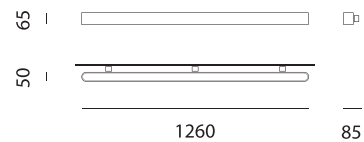

Structure

- > **Corpo:**
  alluminio verniciato.
- > **Reattore:**
  elettronico, dimmerabile a richiesta.
  Versione LED, dimmerabile a richiesta.
- > **Body:**
  painted aluminium.
- > **Ballast:**
  electronic, dimmable on request.
  LED version, dimmable on request.
- > **Lampenkörper:**
  lackiertes Aluminium.
- > **Vorschaltgerät:**
  elektronisch, dimmbar auf Wunsch.
  Version LED, dimmbar auf Wunsch.
- > **Corps:**
  aluminium verni.
- > **Ballast:**
  électronique, réglable sur demande.
  Version LED, réglable sur demande.
- > **Cuerpo:**
  aluminio barnizado.
- > **Reactór:**
  bobina de reacción con dimmer opcional.
  Version LED, regulable a petición.

Light data

- W1 / 1x24W FDH G5
- W3 / 1x39W FDH G5
- W5 / 1x54W FDH G5
- W7 / 1x80W FDH G5

- LED W1 / 23,6W – 3000K (2800lm)
- LED W3 / 35,4W – 3000K (4200lm)
- LED W5 / 47,2W – 3000K (5600lm)
- LED W7 / 59W – 3000K (7000lm)

(*) disponibile in altre versioni / other options available

Model W1

Model W3

Model W5

Model W7

Colors