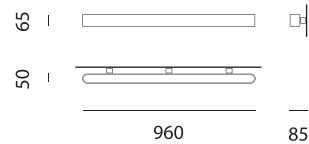

Structure

- > **Corpo:**
  alluminio verniciato.
- > **Reattore:**
  elettronico, dimmerabile a richiesta.
  Versione LED, dimmerabile a richiesta.
- > **Body:**
  painted aluminium.
- > **Ballast:**
  electronic, dimmable on request.
  LED version, dimmable on request.
- > **Lampenkörper:**
  lackiertes Aluminium.
- > **Vorschaltgerät:**
  elektronisch, dimmbar auf Wunsch.
  Version LED, dimmbar auf Wunsch.
- > **Corps:**
  aluminium verni.
- > **Ballast:**
  électronique, réglable sur demande.
  Version LED, réglable sur demande.
- > **Cuerpo:**
  aluminio barnizado.
- > **Reactór:**
  bobina de reacción con dimmer opcional.
  Version LED, regulable a petición.

Light data

- W1 / 1x24W FDH G5
- W3 / 1x39W FDH G5
- W5 / 1x54W FDH G5
- W7 / 1x80W FDH G5

- LED W1 / 23,6W – 3000K (2800lm)
- LED W3 / 35,4W – 3000K (4200lm)
- LED W5 / 47,2W – 3000K (5600lm)
- LED W7 / 59W – 3000K (7000lm)

(*) disponibile in altre versioni / other options available

Model W1

Model W3

Model W5

Model W7

Colors