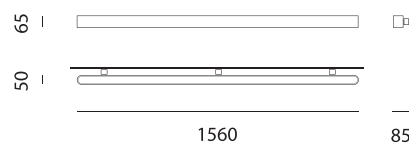

Structure

- > **Corpo:**
  alluminio verniciato.
- > **Reattore:**
  elettronico, dimmerabile a richiesta.
  Versione LED, dimmerabile a richiesta.
- > **Body:**
  painted aluminium.
- > **Ballast:**
  electronic, dimmable on request.
  LED version, dimmable on request.
- > **Lampenkörper:**
  lackiertes Aluminium.
- > **Vorschaltgerät:**
  elektronisch, dimmbar auf Wunsch.
  Version LED, dimmbar auf Wunsch.
- > **Corps:**
  aluminium verni.
- > **Ballast:**
  électronique, réglable sur demande.
  Version LED, réglable sur demande.
- > **Cuerpo:**
  aluminio barnizado.
- > **Reactór:**
  bobina de reacción con dimmer opcional.
  Version LED, regulable a petición.

Light data

- W1 / 1x24W FDH G5
- W3 / 1x39W FDH G5
- W5 / 1x54W FDH G5
- W7 / 1x80W FDH G5

- LED W1 / 23,6W – 3000K (2800lm)
- LED W3 / 35,4W – 3000K (4200lm)
- LED W5 / 47,2W – 3000K (5600lm)
- LED W7 / 59W – 3000K (7000lm)

(*) disponibile in altre versioni / other options available

Model W1

Model W3

Model W5

Model W7

Colors