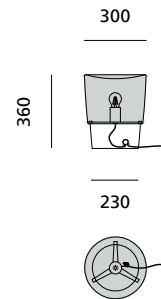

Structure

- > **Struttura:**
  acciaio cromato.
- > **Diffusore:**
  vetro soffiato con decorazione bianca o fumé grigio sulla parte superiore.
- > **Cavo:**
  rivestito in poliestere di colore grigio chiaro.

- > **Structure:**
  chromed steel.
- > **Diffuser:**
  blown glass with white or smoked grey decoration on the upper part.
- > **Cable:**
  light grey polyester-covered feeding wire.

- > **Struktur:**
  Stahl verchromt.
- > **Diffusor:**
  mundgeblasenes Glas mit oberem Teil weiß- oder rauchgrau lackiert.
- > **Kabel:**
  mit Bezug aus Polyester hellgrau.

- > **Structure:**
  acier chromé.
- > **Diffuseur:**
  verre soufflé avec partie supérieure vernie blanc ou gris fumé.
- > **Câble:**
  avec revêtement en polyester gris clair.

- > **Estructura:**
  acero cromado.
- > **Difusor:**
  vidrio soplado con parte superior pintada blanca o gris ahumado.
- > **Cable:**
  revestido de poliéster gris claro.

Light data

max 1x60W IAA E27

mm 2500

Model T3