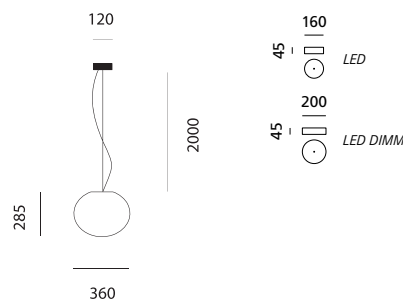

Structure

- > **Rosone a soffitto:**
verniciato bianco opaco.
- > **Diffusore:**
vetro soffiato bianco satinato.
- > **Versione LED:**
dimmerabile a richiesta.

- > **Ceiling rose:**
matt white painted.
- > **Diffuser:**
opal white blown glass diffuser.
- > **LED version:**
dimnable on request.

- > **Deckenrosette:**
matt weiß lackiert.
- > **Diffusor:**
geblasenes Glas satiniert.
- > **Version LED:**
dimmbar auf Wunsch.

- > **Rosette:**
verni blanc mat.
- > **Diffuseur:**
verre soufflé blanc opalin.
- > **Version LED:**
réglable sur demande.

- > **Florón de techo:**
barnizado blanco mate.
- > **Difusor:**
vidrio soplado blanco satinado.
- > **Version LED:**
regulable a petición.

Light data

☞ S5 / 1x23W FBT E27

☞ S7 / 1x30W FBT E27

* LED S5 / LED 9,6W – 3000K (1034lm)

* LED S7 / LED 9,6W – 3000K (1034lm)

(*) disponibile in altre versioni / other options available

Model S5

Model S7

Colors