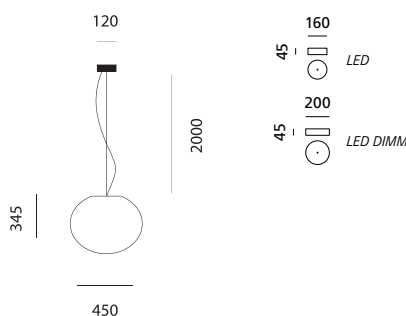

Structure

- > **Rosone a soffitto:**
verniciato bianco opaco.
- > **Diffusore:**
vetro soffiato bianco satinato.
- > **Versione LED:**
dimmerabile a richiesta.

- > **Ceiling rose:**
matt white painted.
- > **Diffuser:**
opal white blown glass diffuser.
- > **LED version:**
dimnable on request.

- > **Deckenrosette:**
matt weiß lackiert.
- > **Diffusor:**
geblasenes Glas satiniert.
- > **Version LED:**
dimmbar auf Wunsch.

- > **Rosette:**
verni blanc mat.
- > **Diffuseur:**
verre soufflé blanc opalin.
- > **Version LED:**
réglable sur demande.

- > **Florón de techo:**
barnizado blanco mate.
- > **Difusor:**
vidrio soplado blanco satinado.
- > **Version LED:**
regulable a petición.

Light data

☞ S5 / 1x23W FBT E27

☞ S7 / 1x30W FBT E27

* LED S5 / LED 9,6W – 3000K (1034lm)

* LED S7 / LED 9,6W – 3000K (1034lm)

(*) disponibile in altre versioni / other options available

Model S5

Model S7

Colors