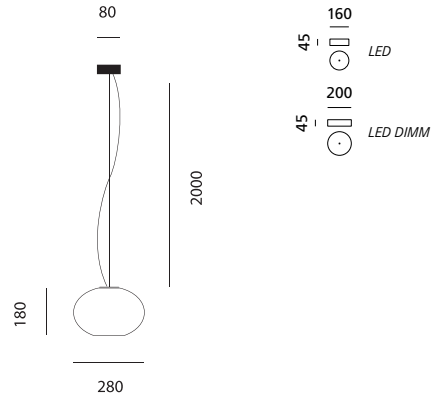

ZERO S3.S5.S7 Mengotti / Prandina - 1994

Structure

- > **Rosone a soffitto:**
  verniciato bianco opaco.
- > **Diffusore:**
  vetro soffiato opalino satinato bianco.
- > **Versione LED:**
  dimmerabile a richiesta.

- > **Ceiling rosette:**
  matt white painted.
- > **Diffuser:**
  satin white opal blown glass.
- > **LED version:**
  dimnable on request.

- > **Deckenrosette:**
  matt weiß lackiert.
- > **Diffusor:**
  geblasenes Glas opalweiß.
- > **Version LED:**
  dimmbar auf Wunsch.

- > **Rosette:**
  verni blanc mat.
- > **Diffuseur:**
  verre opalin soufflé satiné blanc.
- > **Version LED:**
  réglable sur demande.

- > **Florón de techo:**
  barnizado blanco mate.
- > **Difusor:**
  cristal soplado opalino satinado blanco.
- > **Version LED:**
  regulable a petición.

Light data

max 1x150W IAA E27

max 1x150W HSGST E27

1x23W FBT E27

* LED S3 / LED 9,6W – 3000K (1034lm)

* LED S5 / LED 9,6W – 3000K (1034lm)

* LED S7 / LED 9,6W – 3000K (1034lm)

(*) disponibile in altre versioni /
other options available

Model S3