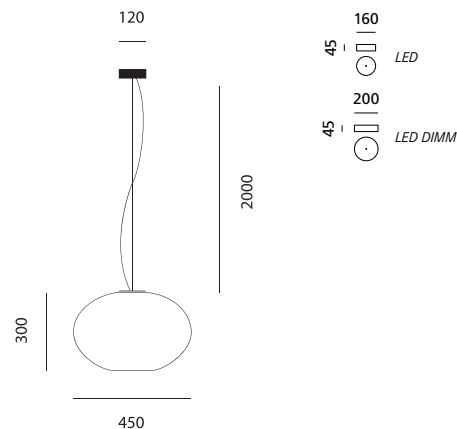

ZERO S3.S5.S7 Mengotti / Prandina - 1994

Structure

- > **Rosone a soffitto:**
  verniciato bianco opaco.
- > **Diffusore:**
  vetro soffiato opalino satinato bianco.
- > **Versione LED:**
  dimmerabile a richiesta.

- > **Ceiling rosette:**
  matt white painted.
- > **Diffuser:**
  satin white opal blown glass.
- > **LED version:**
  dimnable on request.

- > **Deckenrosette:**
  matt weiß lackiert.
- > **Diffusor:**
  geblasenes Glas opalweiß.
- > **Version LED:**
  dimmbar auf Wunsch.

- > **Rosette:**
  verni blanc mat.
- > **Diffuseur:**
  verre opalin soufflé satiné blanc.
- > **Version LED:**
  réglable sur demande.

- > **Florón de techo:**
  barnizado blanco mate.
- > **Difusor:**
  cristal soplado opalino satinado blanco.
- > **Version LED:**
  regulable a petición.

Light data

max 1x150W IAA E27

max 1x150W HSGST E27

1x23W FBT E27

* LED S3 / LED 9,6W – 3000K (1034lm)

* LED S5 / LED 9,6W – 3000K (1034lm)

* LED S7 / LED 9,6W – 3000K (1034lm)

(*) disponibile in altre versioni /
other options available

Model S3

Model S5

Model S7

Colors