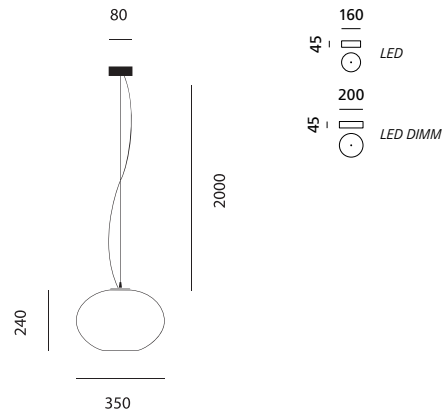

ZERO S3.S5.S7 Mengotti / Prandina - 1994

Structure

- > **Rosone a soffitto:**
  verniciato bianco opaco.
- > **Diffusore:**
  vetro soffiato opalino satinato bianco.
- > **Versione LED:**
  dimmerabile a richiesta.

- > **Ceiling rosette:**
  matt white painted.
- > **Diffuser:**
  satin white opal blown glass.
- > **LED version:**
  dimnable on request.

- > **Deckenrosette:**
  matt weiß lackiert.
- > **Diffusor:**
  geblasenes Glas opalweiß.
- > **Version LED:**
  dimmbar auf Wunsch.

- > **Rosette:**
  verni blanc mat.
- > **Diffuseur:**
  verre opalin soufflé satiné blanc.
- > **Version LED:**
  réglable sur demande.

- > **Florón de techo:**
  barnizado blanco mate.
- > **Difusor:**
  cristal soplado opalino satinado blanco.
- > **Version LED:**
  regulable a petición.

Light data

max 1x150W IAA E27

max 1x150W HSGST E27

1x23W FBT E27

* LED S3 / LED 9,6W – 3000K (1034lm)

* LED S5 / LED 9,6W – 3000K (1034lm)

* LED S7 / LED 9,6W – 3000K (1034lm)

(*) disponibile in altre versioni /
other options available

Model S3

Model S5

Model S7

Colors