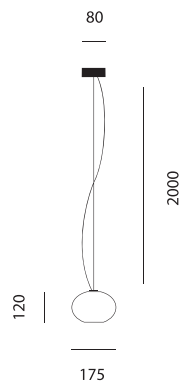

## Structure

---

- > *Rosone a soffitto:*  
verniciato bianco opaco.
- > *Diffusore:*  
vetro soffiato opalino satinato bianco.
  
- > *Ceiling rosette:*  
matt white painted.
- > *Diffuser:*  
satin white opal blown glass.
  
- > *Deckenrosette:*  
matt weiß lackiert.
- > *Diffusor:*  
geblasenes Glas opalweiß.
  
- > *Rosette:*  
verni blanc mat.
- > *Diffuseur:*  
verre opalin soufflé satiné blanc.
  
- > *Florón de techo:*  
barnizado blanco mate.
- > *Difusor:*  
cristal soplado opalino satinado blanco.

## Light data

---

 S1G9 / max 1x75W HSGST G9

## Model S1G9

---