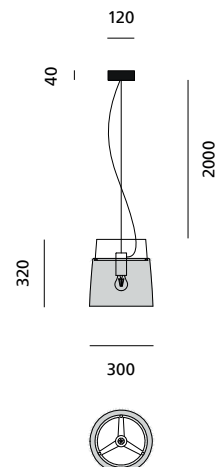

Structure

- > **Struttura:**
  acciaio cromato.
- > **Diffusore:**
  vetro soffiato con decorazione bianca o fumé grigio sulla parte inferiore.
- > **Structure:**
  chromed steel.
- > **Diffuser:**
  blown glass with white or smoked grey decoration on the lower part.
- > **Struktur:**
  Stahl verchromt.
- > **Diffusor:**
  mundgeblasenes Glas mit unterem Teil weiß- oder rauchgrau lackiert.
- > **Structure:**
  acier chromé.
- > **Diffuseur:**
  verre soufflé avec partie inférieure vernie blanc ou gris fumé.
- > **Estructura:**
  acero cromado.
- > **Difusor:**
  vidrio soplado con parte inferior pintada blanca o gris ahumado.

Light data

☛ max 1x60W IAA E27

☛ max 1x10W DRAA/C E27 (LED)

Model S3

Colors

---

crystal / white

crystal / smoked grey