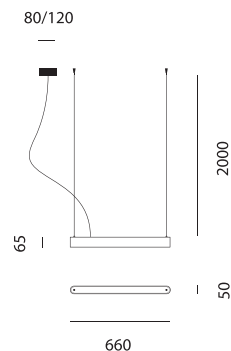

Structure

- > **Rosone a soffitto:**
  verniciato bianco opaco.
- > **Corpo:**
  alluminio verniciato.
- > **Reattore:**
  elettronico, dimmerabile a richiesta.
  Versione LED, dimmerabile a richiesta.
- > **Ceiling rose:**
  matt white painted.
- > **Body:**
  painted aluminium.
- > **Ballast:**
  electronic, dimmable on request.
  LED version, dimmable on request.
- > **Deckenrosette:**
  matt weiß lackiert.
- > **Diffusor:**
  lackiertes Aluminium.
- > **Vorschaltgerät:**
  elektronisch, dimmbar auf Wunsch.
  Version LED, dimmbar auf Wunsch.
- > **Rosette:**
  verni blanc mat.
- > **Corps:**
  aluminium verni.
- > **Ballast:**
  électronique, réglable sur demande.
  Version LED, réglable sur demande.
- > **Florón de techo:**
  barnizado en blanco mate.
- > **Cuerpo:**
  aluminio barnizado.
- > **Reactór:**
  bobina de reacción con dimmer opcional.
  Version LED, regulable a petición.

Light data

- ⇐ S1 / 1x24W FDH G5
- ⇐ S3 / 1x39W FDH G5
- ⇐ S5 / 1x54W FDH G5
- ⇐ S7 / 1x80W FDH G5

- LED S1 / LED 19,3W - 3000K (2800lm)
- LED S3 / LED 28,9W - 3000K (4200lm)
- LED S5 / LED 38,6W - 3000K (5600lm)
- LED S7 / LED 48,2W - 3000K (7000lm)

(*) disponibile in altre versioni / other options available

Model S1