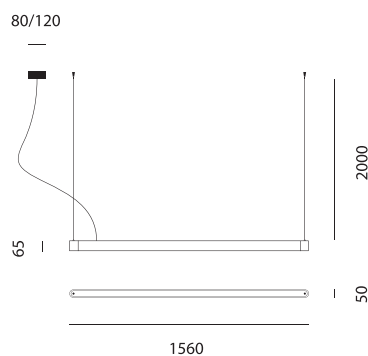

Structure

- > **Rosone a soffitto:**
  verniciato bianco opaco.
- > **Corpo:**
  alluminio verniciato.
- > **Reattore:**
  elettronico, dimmerabile a richiesta.
  Versione LED, dimmerabile a richiesta.
- > **Ceiling rose:**
  matt white painted.
- > **Body:**
  painted aluminium.
- > **Ballast:**
  electronic, dimmable on request.
  LED version, dimmable on request.
- > **Deckenrosette:**
  matt weiß lackiert.
- > **Diffusor:**
  lackiertes Aluminium.
- > **Vorschaltgerät:**
  elektronisch, dimmbar auf Wunsch.
  Version LED, dimmbar auf Wunsch.
- > **Rosette:**
  verni blanc mat.
- > **Corps:**
  aluminium verni.
- > **Ballast:**
  électronique, réglable sur demande.
  Version LED, réglable sur demande.
- > **Florón de techo:**
  barnizado en blanco mate.
- > **Cuerpo:**
  aluminio barnizado.
- > **Reactór:**
  bobina de reacción con dimmer opcional.
  Version LED, regulable a petición.

Light data

- ⇐ S1 / 1x24W FDH G5
- ⇐ S3 / 1x39W FDH G5
- ⇐ S5 / 1x54W FDH G5
- ⇐ S7 / 1x80W FDH G5

- LED S1 / LED 19,3W - 3000K (2800lm)
- LED S3 / LED 28,9W - 3000K (4200lm)
- LED S5 / LED 38,6W - 3000K (5600lm)
- LED S7 / LED 48,2W - 3000K (7000lm)

(*) disponibile in altre versioni / other options available

Model S1

Model S3

Model S5

Model S7

Colors