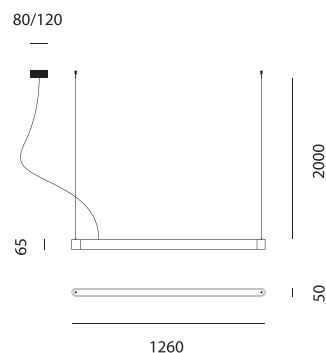

Structure

- > **Rosone a soffitto:**
  verniciato bianco opaco.
- > **Corpo:**
  alluminio verniciato.
- > **Reattore:**
  elettronico, dimmerabile a richiesta.
  Versione LED, dimmerabile a richiesta.
- > **Ceiling rose:**
  matt white painted.
- > **Body:**
  painted aluminium.
- > **Ballast:**
  electronic, dimmable on request.
  LED version, dimmable on request.
- > **Deckenrosette:**
  matt weiß lackiert.
- > **Diffusor:**
  lackiertes Aluminium.
- > **Vorschaltgerät:**
  elektronisch, dimmbar auf Wunsch.
  Version LED, dimmbar auf Wunsch.
- > **Rosette:**
  verni blanc mat.
- > **Corps:**
  aluminium verni.
- > **Ballast:**
  électronique, réglable sur demande.
  Version LED, réglable sur demande.
- > **Florón de techo:**
  barnizado en blanco mate.
- > **Cuerpo:**
  aluminio barnizado.
- > **Reactór:**
  bobina de reacción con dimmer opcional.
  Version LED, regulable a petición.

Light data

- ⇐ S1 / 1x24W FDH G5
- ⇐ S3 / 1x39W FDH G5
- ⇐ S5 / 1x54W FDH G5
- ⇐ S7 / 1x80W FDH G5

- LED S1 / LED 19,3W - 3000K (2800lm)
- LED S3 / LED 28,9W - 3000K (4200lm)
- LED S5 / LED 38,6W - 3000K (5600lm)
- LED S7 / LED 48,2W - 3000K (7000lm)

(*) disponibile in altre versioni / other options available

Model S1

Model S3

Model S5

Model S7

Colors