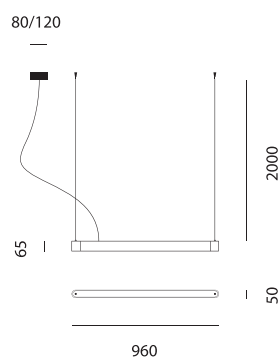

Structure

- > **Rosone a soffitto:**
  verniciato bianco opaco.
- > **Corpo:**
  alluminio verniciato.
- > **Reattore:**
  elettronico, dimmerabile a richiesta.
  Versione LED, dimmerabile a richiesta.
- > **Ceiling rose:**
  matt white painted.
- > **Body:**
  painted aluminium.
- > **Ballast:**
  electronic, dimmable on request.
  LED version, dimmable on request.
- > **Deckenrosette:**
  matt weiß lackiert.
- > **Diffusor:**
  lackiertes Aluminium.
- > **Vorschaltgerät:**
  elektronisch, dimmbar auf Wunsch.
  Version LED, dimmbar auf Wunsch.
- > **Rosette:**
  verni blanc mat.
- > **Corps:**
  aluminium verni.
- > **Ballast:**
  électronique, réglable sur demande.
  Version LED, réglable sur demande.
- > **Florón de techo:**
  barnizado en blanco mate.
- > **Cuerpo:**
  aluminio barnizado.
- > **Reactór:**
  bobina de reacción con dimmer opcional.
  Version LED, regulable a petición.

Light data

- ⇐ S1 / 1x24W FDH G5
- ⇐ S3 / 1x39W FDH G5
- ⇐ S5 / 1x54W FDH G5
- ⇐ S7 / 1x80W FDH G5

- LED S1 / LED 19,3W - 3000K (2800lm)
- LED S3 / LED 28,9W - 3000K (4200lm)
- LED S5 / LED 38,6W - 3000K (5600lm)
- LED S7 / LED 48,2W - 3000K (7000lm)

(*) disponibile in altre versioni / other options available

Model S1

Model S3

Model S5

Model S7

Colors