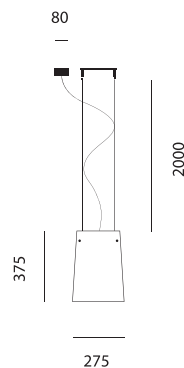

Structure

- > *Rosone a soffitto:*
  verniciato bianco opaco.
- > *Diffusore:*
  vetro soffiato.

- > *Ceiling rose:*
  white painted.
- > *Diffuser:*
  blown glass.

- > *Deckenrosette:*
  weiß lackiert.
- > *Diffusor:*
  geblasenes Glas.

- > *Rosette:*
  verni blanc mat.
- > *Diffuseur:*
  verre soufflé.

- > *Florón de techo:*
  barnizado blanco mate.
- > *Difusor:*
  cristal soplado.

Light data

- clear glass / max 1x150W IAA E27
- clear glass / max 1x150W IAA E27
- clear glass / max 1x100W HAGS/UB E27
- clear glass / max 1x150W IRR E27
- opal glass / max 1x150W IAA E27
- opal glass / max 1x23W FBG E27

Colors

- crystal
- white
- mirror

Model Small S1

Model S1

Model S3