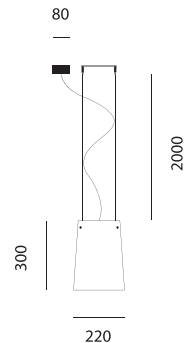

Structure

- > *Rosone a soffitto:*
  verniciato bianco opaco.
- > *Diffusore:*
  vetro soffiato.

- > *Ceiling rose:*
  white painted.
- > *Diffuser:*
  blown glass.

- > *Deckenrosette:*
  weiß lackiert.
- > *Diffusor:*
  geblasenes Glas.

- > *Rosette:*
  verni blanc mat.
- > *Diffuseur:*
  verre soufflé.

- > *Florón de techo:*
  barnizado blanco mate.
- > *Difusor:*
  cristal soplado.

Light data

- clear glass / max 1x150W IAA E27
- clear glass / max 1x150W IAA E27
- clear glass / max 1x100W HAGS/UB E27
- clear glass / max 1x150W IRR E27
- opal glass / max 1x150W IAA E27
- opal glass / max 1x23W FBG E27

Colors

- crystal
- white
- mirror

Model Small S1