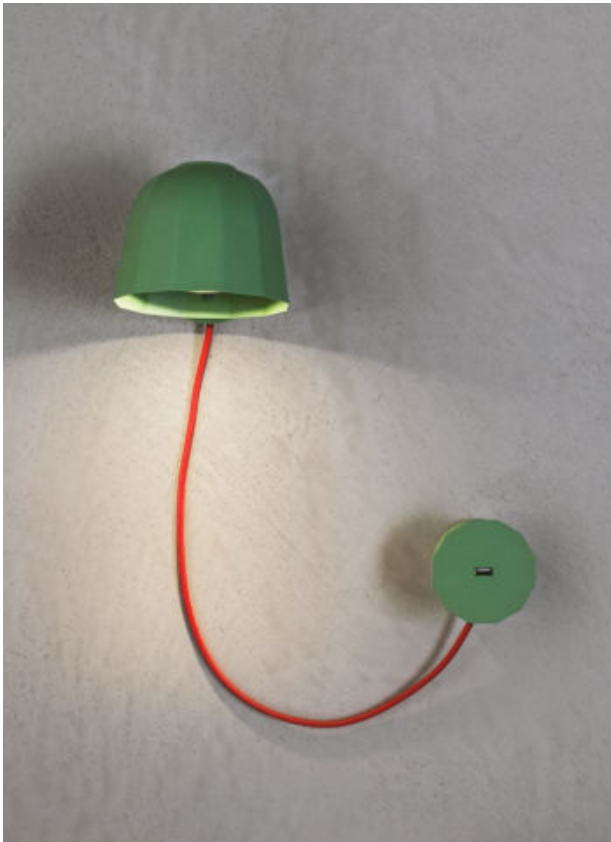

Novia T1 USB

Nella declinazione a parete Novia è disponibile nella versione semplice o con porta USB. In quest'ultima versione il collegamento elettrico viene supportato dal modulo USB.

In the wall variation Novia is available in the simple version or with USB port; in this case the power connection is supported by the USB module.

Novia W1 USB

Novia W1

Novia | Dati tecnici | Technical data

Novia T1 USB

LED GU10 - IP20

Structure finish: Matt white - Matt green metal - RAL on request

Matt
white

Matt
green