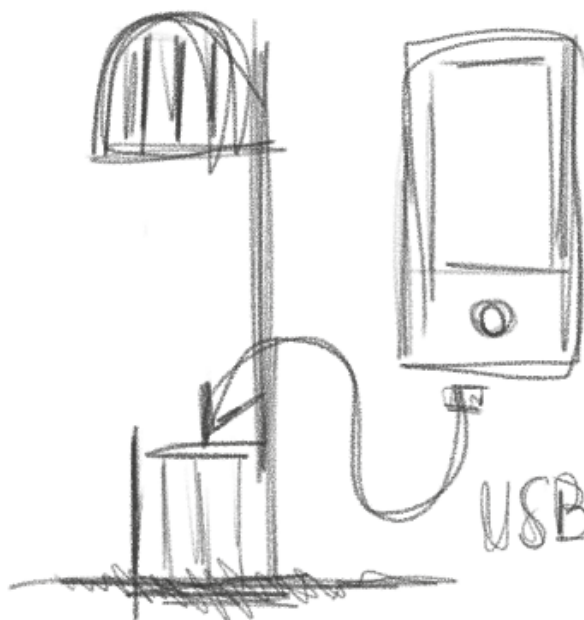

Novia

Novia rilegge in chiave contemporanea la storia del paralume in tessuto teso, traducendolo in un'estetica leggera e rigorosa che traghetta questo classico nella contemporaneità. Un connubio tra tradizione e innovazione reso esplicito dalla presenza, in ogni versione, della presa di ricarica USB. Pensata, tradotta, dettata dalle esigenze del settore hospitality, questa collezione va prodotta assecondando le necessità progettuali, siano esse legate a vincoli estetici o a requisiti da rispettare.

Novia reinterprets the idea of a fabric lampshade in a contemporary way, translating it into a light and rigorous aesthetic. It takes this classic look into the modern world. A combination of tradition and innovation is made explicit by the presence, in each version, of the USB port. Designed, translated and dictated by the requirements of the hospitality sector, this collection must be made according to the needs of a project, whether it is linked to aesthetic constraints or requirements to be met.

Designer: **Filippo Protasoni**