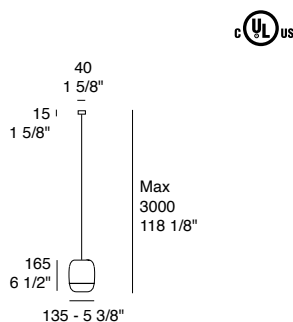

Gong mini
Gold leaf
Crystal

Gong mini | Dati tecnici | Technical data

**Gong mini canopy S1/LED S1**

Light source options:

HSGT G4 1x20W Max - IP20

LED 4,2W - 2700 K (300lm) - IP20 - Dimmable trailing edge