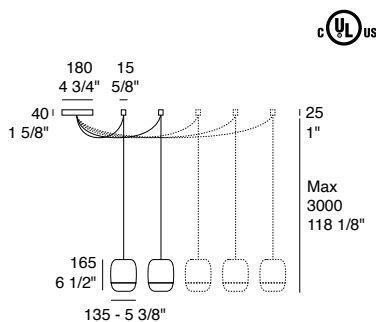

Gong mini | Dati tecnici | Technical data